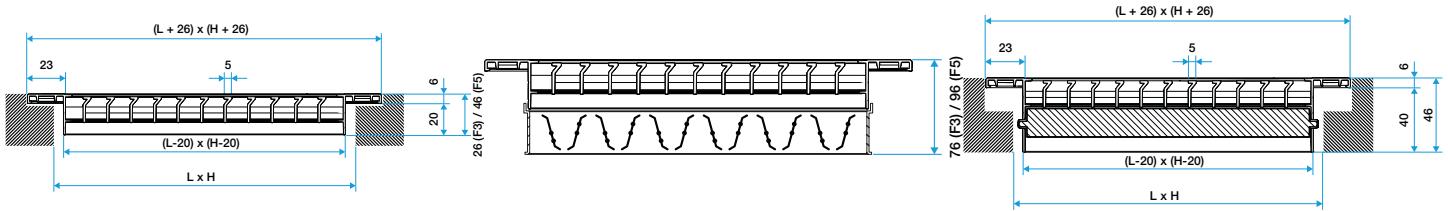

#### Données dimensionnelles

Références	H (mm)	L (mm)
11050245	100	500

Grille Gridlined wall

Grille Gridlined wall avec registre monté

Grille Gridlined wall double déflexion

Grille Gridlined wall double déflexion avec registre monté