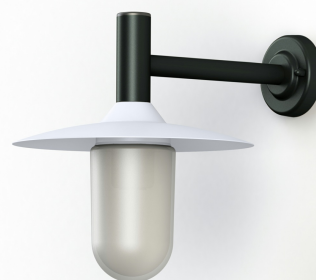

Données techniques

Tension nominale	230V AC
Plage de tension d'entrée	230 - 250 V AC
Driver output	-
Alimentation output	-
Classe	1
IP	44
IK	-
Diffuseur	Verre dépoli
Paralume	Non
Source	E27
Température de couleur réelle	-
Flux total sortant	- lm
Consommation totale	- W
Classe énergétique	Classe de la lampe (non fournie)
Efficacité lumineuse	-
IRC	-
SDCM	-
Optique	-
Dimmable	-
Ta	-
Durée de vie LED	-
Plage de température ambiante	-10 ~50°C
UGR	-
ULR	-
Distorsion harmonique THDI	-
Fixation	Oui
Détection	Non
Avec prise IP55	Non

[Notice d'installation à télécharger](#)

Montana

catalogue 2020 p. 152

réf. 139007059

EAN. 3663660081757

Modèle 2

Matières et finitions

Matières	aluminium
Couleur	Gris ardoise - 059