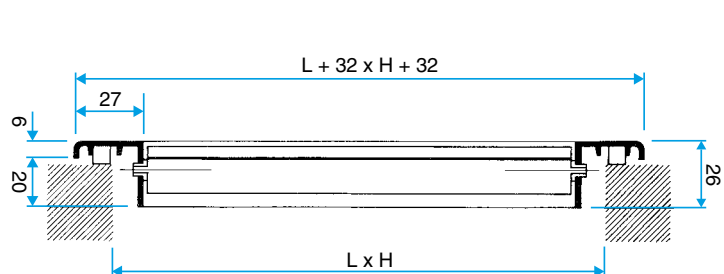

Mise en oeuvre

- montage mural,
- fixation F3 non apparente par clips à friction.

Caractéristiques principales

- aluminium anodisé, teinte naturelle satinée,
- ailettes verticales mobiles, réglables individuellement, espacées de 20 mm.

Services associés

Garantie 2 ans

Données générales

Références	Matière de l'isolant	Type de finition	Couleur
11050539	-	Aluminium	Aluminium

Grille murale

11050539
AC 101 F3 300X100

Données dimensionnelles

Références	H (mm)	L (mm)
11050539	100	300