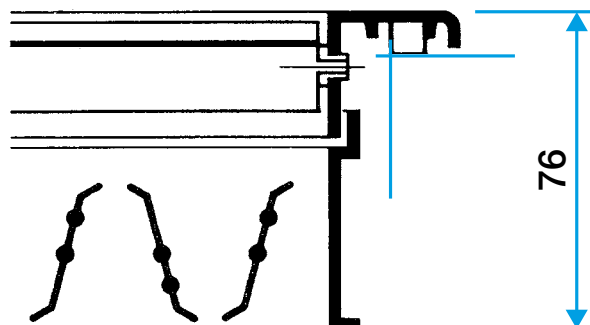

Grille AC 101 avec registre AGB ou SGS monté

Données aérauliques

Références	Débit de confort pour $L_w < NR 25$ (m³/h)
11050539	300