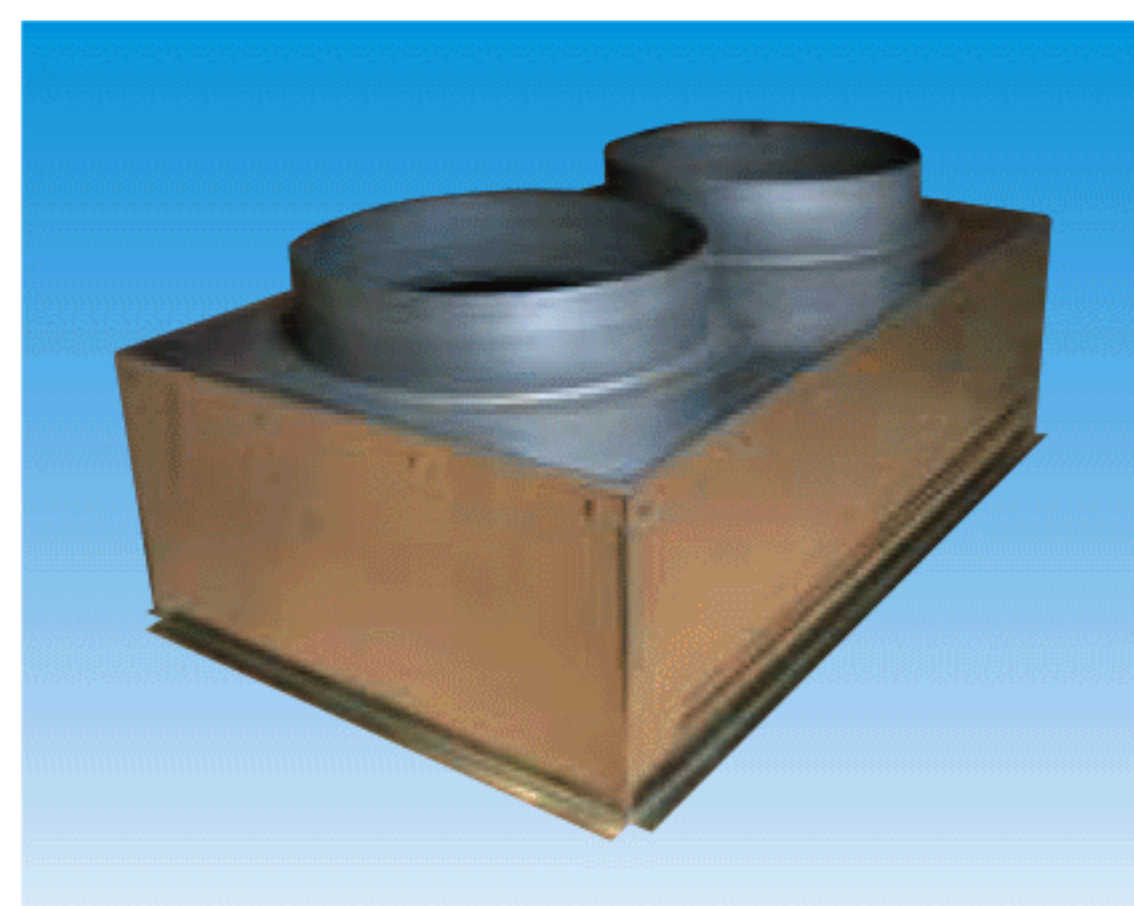

■ Plénums à piquages arrières

Référence	Code	Ø piquage (mm)
PLENUM 2P-A 500 x 300	850 133	2 x 200
PLENUM 2P-A 500 x 400	850 134	2 x 200
PLENUM 2P-A 600 x 400	850 135	2 x 200

Autres dimensions et nombre de piquages : nous consulter