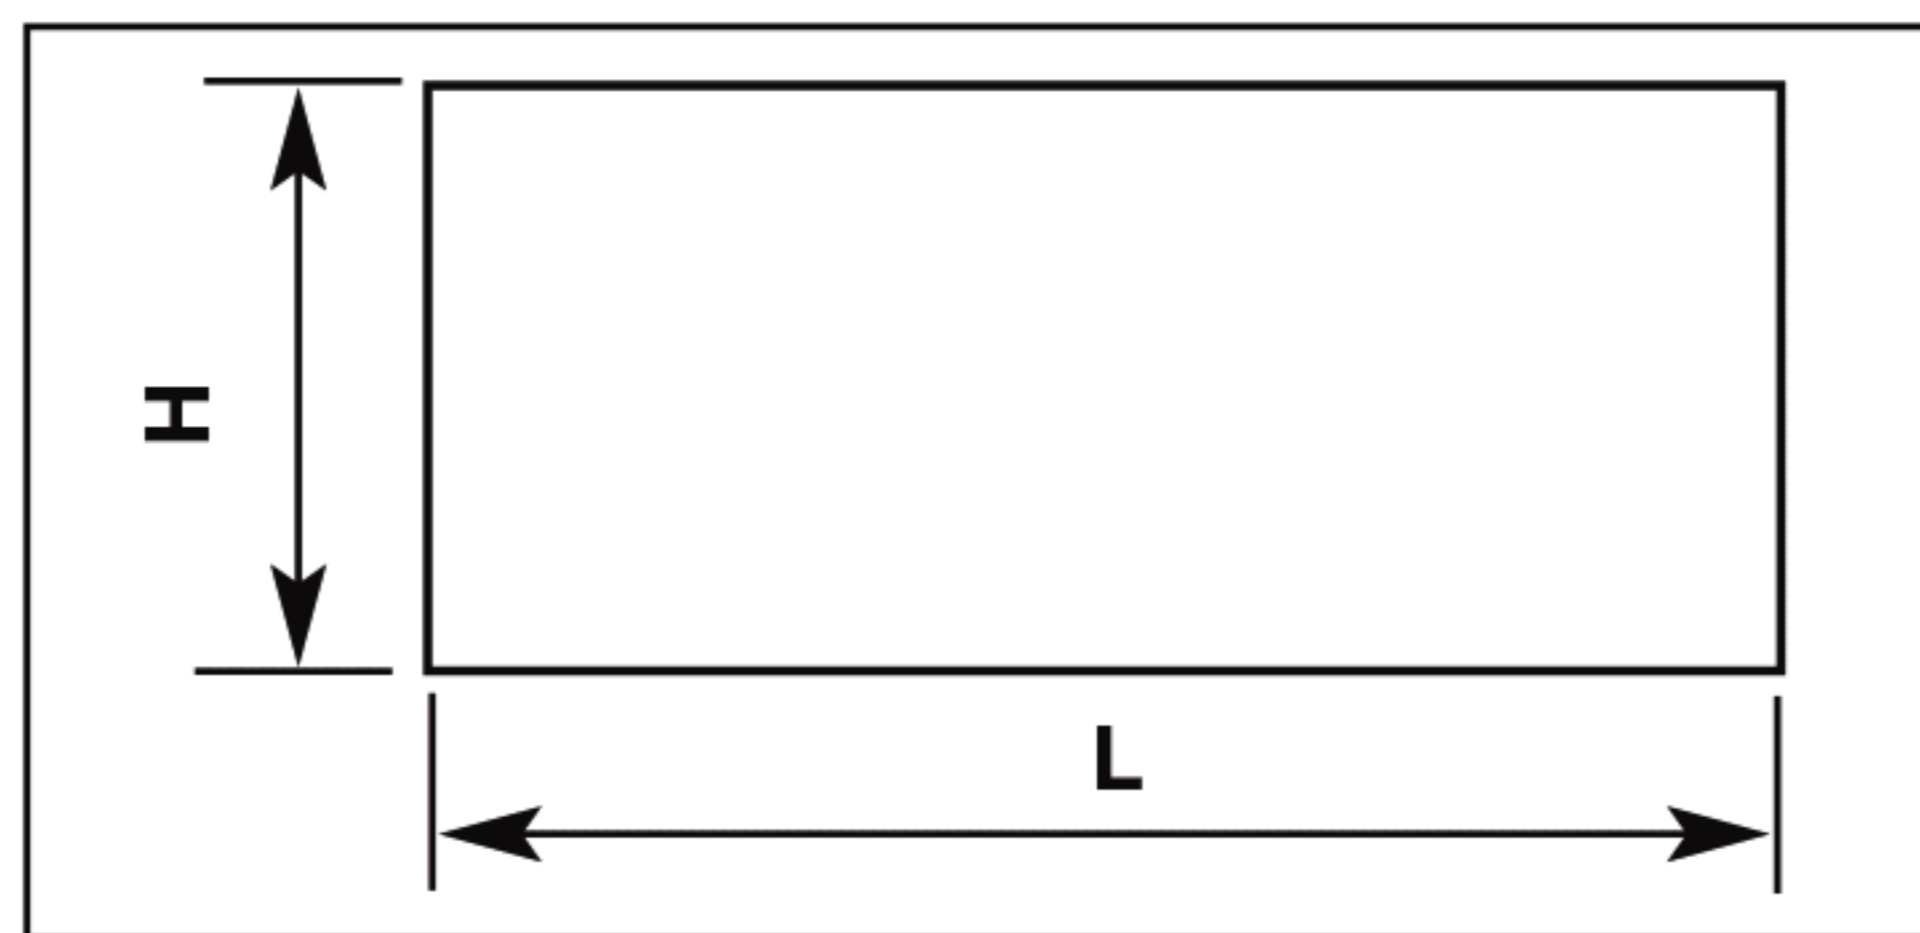

GRILLES DE REPRISE A AILETTES INCLINEES AVEC FILTRES DEMONTABLES Série GRAIxCD

Texte de prescription
à télécharger sur
www.unelvent.com

■ Les plus

- Grilles à ailettes fixes (pas de 25 mm)
- Adaptées au montage entre fermettes en maison individuelle
- Filtre démontable

■ Gamme

- Aluminium peint blanc (RAL 9010)

■ Applications

- Grilles de reprise destinées aux installations de ventilation et de climatisation
- Usage intérieur

■ Caractéristiques techniques

Référence	Code	Débits mini	Débits maxi
GRAIxCD 500 x 300	850 137	300	600
GRAIxCD 500 x 400	850 138	350	900
GRAIxCD 600 x 400	850 139	500	1200

■ Dimensions (mm)

Type GRAIxCD	L	H
500x300	500	300
500x400	500	400
600x400	600	400

■ Plénums à piquages latéraux

Référence	Code	Ø piquage (mm)
PLENUM 2P-L 500 x 300	850 130	2 x 200
PLENUM 2P-L 500 x 400	850 131	2 x 200
PLENUM 2P-L 600 x 400	850 132	2 x 200

Autres dimensions et nombre de piquages : nous consulter

■ Plénums à piquages arrières

Référence	Code	Ø piquage (mm)
PLENUM 2P-A 500 x 300	850 133	2 x 200
PLENUM 2P-A 500 x 400	850 134	2 x 200
PLENUM 2P-A 600 x 400	850 135	2 x 200