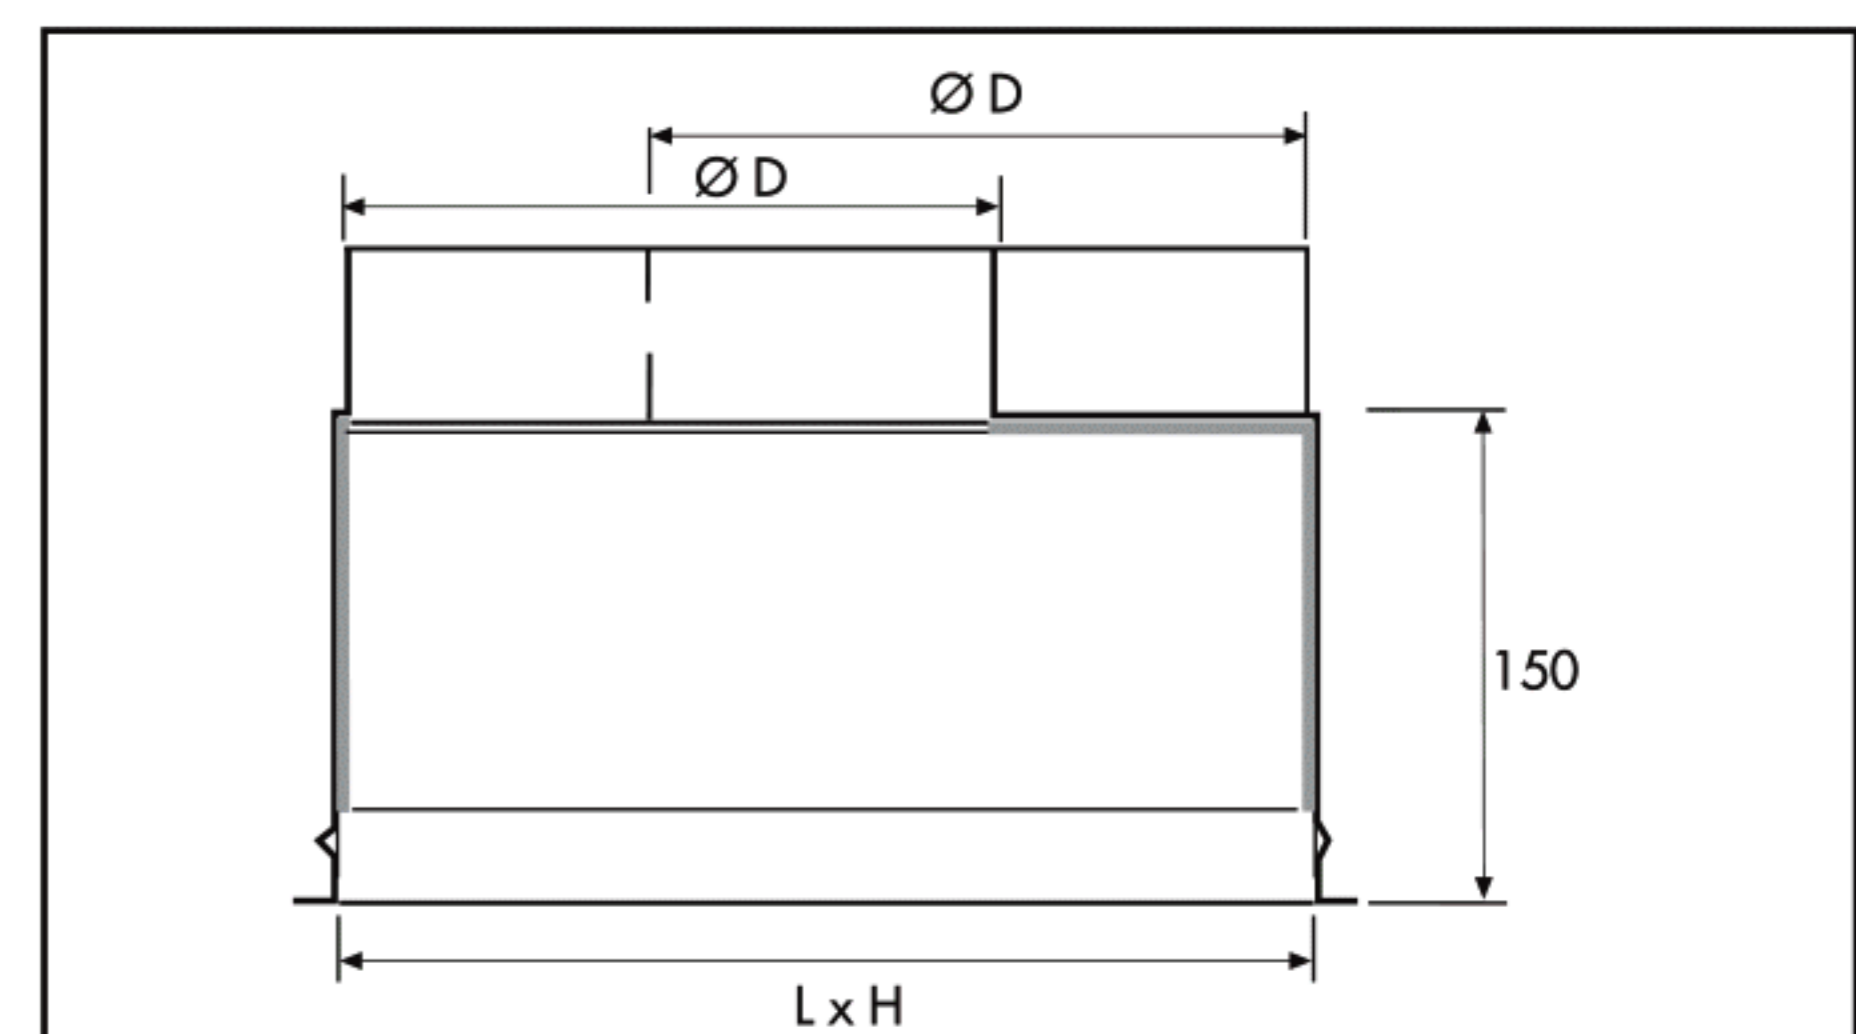

Autres dimensions et nombre de piquages : nous consulter

■ Plénums à piquages arrières

Référence	Code	Ø piquage (mm)
PLENUM 2P-A 500 x 300	850 133	2 x 200
PLENUM 2P-A 500 x 400	850 134	2 x 200
PLENUM 2P-A 600 x 400	850 135	2 x 200

Autres dimensions et nombre de piquages : nous consulter

GRILLES DE REPRISE A AILETTES INCLINEES 600x600 AVEC FILTRES DEMONTABLES - Série GRAIxCD FP

■ Les plus

- Grilles à ailettes fixes (pas de 25 mm)
- Spécial dalle faux plafond 600 x 600 mm
- Filtre démontable