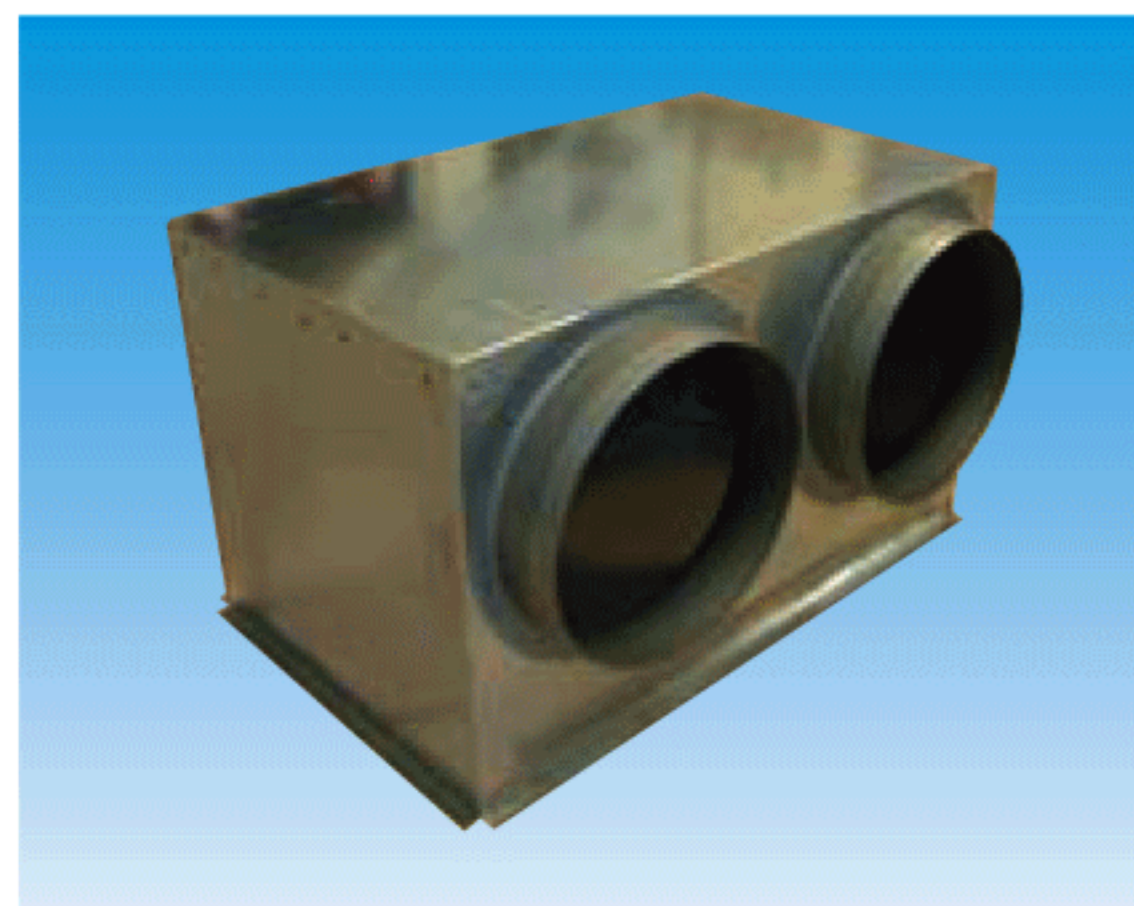

GRILLES DE REPRISE A AILETTES INCLINEES AVEC FILTRES DEMONTABLES Série GRAIxCD

Texte de prescription
à télécharger sur
www.unelvent.com

■ Les plus

- Grilles à ailettes fixes (pas de 25 mm)
- Adaptées au montage entre fermettes en maison individuelle
- Filtre démontable

■ Gamme

- Aluminium peint blanc (RAL 9010)

■ Applications

- Grilles de reprise destinées aux installations de ventilation et de climatisation
- Usage intérieur

■ Caractéristiques techniques

Référence	Code	Débits mini	Débits maxi
GRAIxCD 500 x 300	850 137	300	600
GRAIxCD 500 x 400	850 138	350	900
GRAIxCD 600 x 400	850 139	500	1200

■ Dimensions (mm)

Type GRAIxCD	L	H
500x300	500	300
500x400	500	400
600x400	600	400

■ Plénums à piquages latéraux

Référence	Code	Ø piquage (mm)
PLENUM 2P-L 500 x 300	850 130	2 x 200
PLENUM 2P-L 500 x 400	850 131	2 x 200
PLENUM 2P-L 600 x 400	850 132	2 x 200