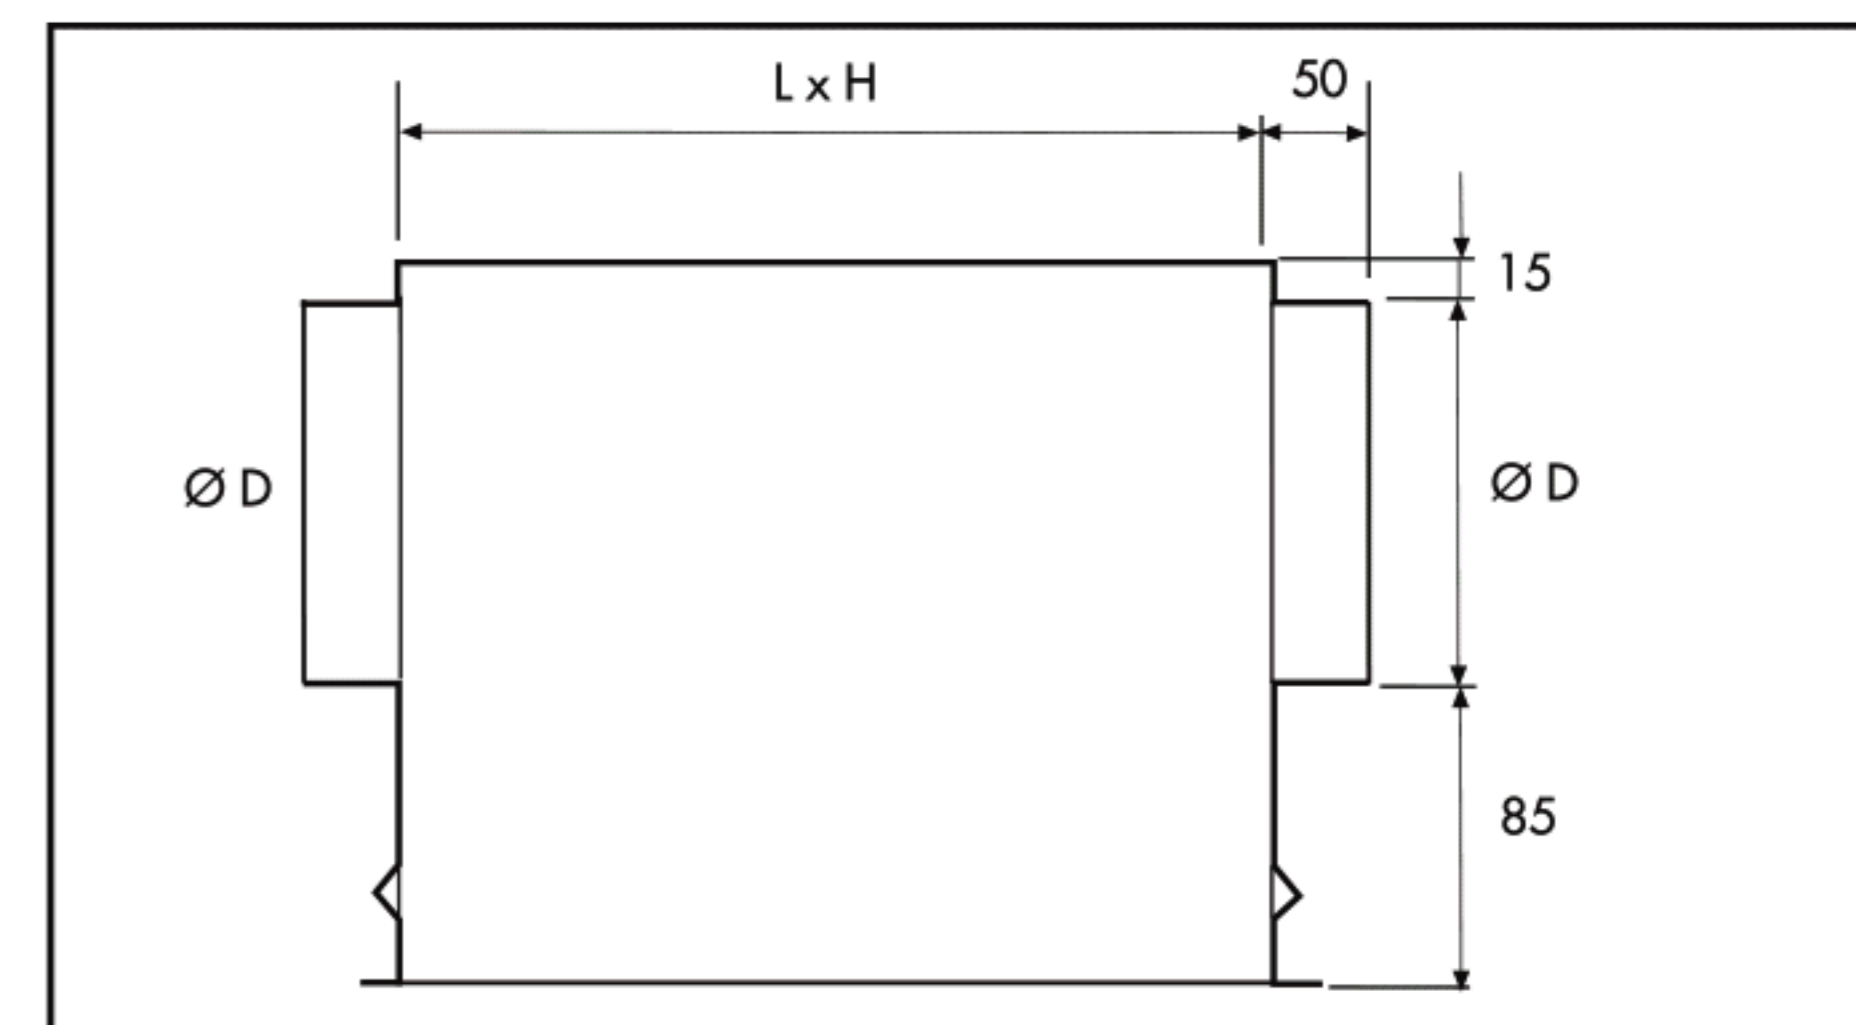

■ Dimensions (mm)

Type GRAIxCD	L	H
500x300	500	300
500x400	500	400
600x400	600	400

■ Plénums à piquages latéraux

Référence	Code	Ø piquage (mm)
PLENUM 2P-L 500 x 300	850 130	2 x 200
PLENUM 2P-L 500 x 400	850 131	2 x 200
PLENUM 2P-L 600 x 400	850 132	2 x 200

Autres dimensions et nombre de piquages : nous consulter

■ Plénums à piquages arrières

Référence	Code	Ø piquage (mm)
PLENUM 2P-A 500 x 300	850 133	2 x 200
PLENUM 2P-A 500 x 400	850 134	2 x 200
PLENUM 2P-A 600 x 400	850 135	2 x 200