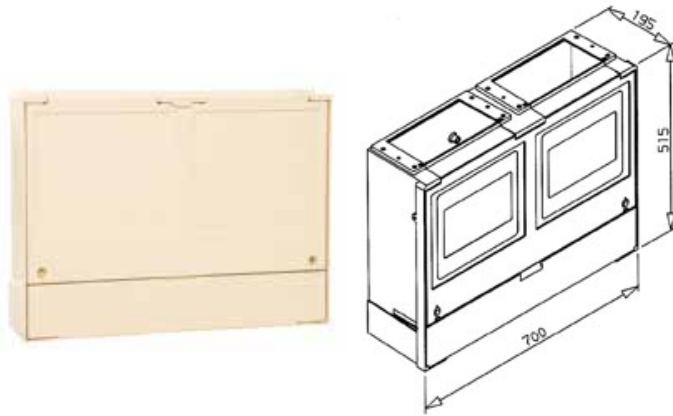

SOCLE DOUBLE S20

Code article 54037

Codet 6980036

Fonction :

- Distribution et branchement individuel type 1 ou 2 pour client monophasé ou triphasé jusqu'à 60 A

Descriptif technique :

Socle double pour coffret S20

- Serrure Triangle
- Coloris Ivoire

Domaine(s) d'utilisation :

- Exploitation dans le cadre de rénovation d'un réseau électrique basse tension jusqu'à 440 V
- Produits d'urgence de réseaux souterrains installés en extérieur sur le domaine public ou en limite de propriété

Norme(s) de référence :

- HN 62-S-20

Données techniques :

Libellé	Valeur	Normes
T° utilisation	-25°C à + 40°C	
Matière	Polyester teinté masse	HN 60-E-02 HN 60-S-02
Dimensions (mm)	515 x 700 x 195 mm	
Poids (kg)	-	
Type d'enveloppe	socle complet	