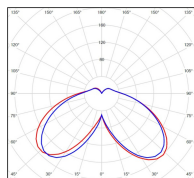

Avenue 4

catalogue 2020 p. 268

réf. 104089008

EAN. 3663660194167

Modèle 4

Données techniques

Tension nominale	230V AC
Plage de tension d'entrée	120 - 277 V AC
Driver output	-
Alimentation output	-
Classe	1
IP	65
IK	-
Diffuseur	Polycarbonate clair
Paralume	-
Source	Module LED intégré
Température de couleur réelle	3000°K warm white
Flux total sortant	5791 lm
Consommation totale	75 W
Classe énergétique	A++ / A
Efficacité lumineuse	77
IRC	82
SDCM	-
Espacement conseillé	15 m
(PMR Emoy - 20 lux)	
Hauteur de placement	4,5 m
Largeur du placement	4,5 m
Optique	-
Dimmable	Non
Ta	-
Durée de vie LED	50000 h (L90/B50)
Plage de température ambiante	-10 ~50°C
UGR	-
ULR	-
Groupe de risque photobiologique	IEC/EN 62471
Distorsion harmonique THDI	-
Fixation	Tige de scellement sur demande
Détection	Non
Avec prise IP55	Non

Données logistiques

Dimensions du modèle	H.1204 L.364 P.734
Poids net	0.000 Kg
Poids brut	0.000 Kg
Dimensions colis 1	H.420 L.420 P.890
Dimensions colis 2	H.650 L.510 P.120

Certifications et garanties

CE	Oui
UL	Oui
EAC	Oui
RoHS	Oui
ENEC	Non
Anti-corrosion	25 ans
Technique	5 ans
Electronique	5 ans