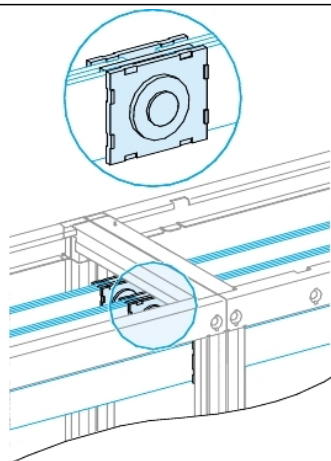

Fiche produit

Caractéristiques

LVS04640

PrismaSeT P Active - Eclisse jeu de barres horizontal 50/60 mm

Principales

Gamme	Linergy
Gamme de produit	Linergy
Type de produit ou équipement	Joint
Nom du produit	Linergy BS
Nom du produit	Linergy (Linergy BS) jeu de barres PrismaSeT (PrismaSeT P) boîtier
Normes	CEI 60439-1, coffret intérieur CEI 60439-2, coffret intérieur
Certifications du produit	ASTA

Complémentaires

[Ie] courant assigné d'emploi	4000 A
Section du jeu de barre	60 x 5 mm 50 x 10 mm 60 x 10 mm
Hauteur	67 mm
Largeur	55 mm
Poids du produit	0,8 kg
Quantité du lot	Lot de 1

Emballage

Type d'emballage 1	PCE
Nb produits dans l'emballage 1	1
Hauteur de l'emballage 1	5,0 cm
Largeur de l'emballage 1	5,5 cm
Longueur de l'emballage 1	6,5 cm
Poids de l'emballage 1	801,0 g
Type d'emballage 2	S02
Nb produits dans l'emballage 2	12
Hauteur de l'emballage 2	15,0 cm
Largeur de l'emballage 2	30,0 cm
Longueur de l'emballage 2	40,0 cm
Poids de l'emballage 2	9,819 kg
Type d'emballage 3	P12
Nb produits dans l'emballage 3	96
Hauteur de l'emballage 3	27,0 cm
Largeur de l'emballage 3	80,0 cm
Longueur de l'emballage 3	120,0 cm
Poids de l'emballage 3	90,0 kg