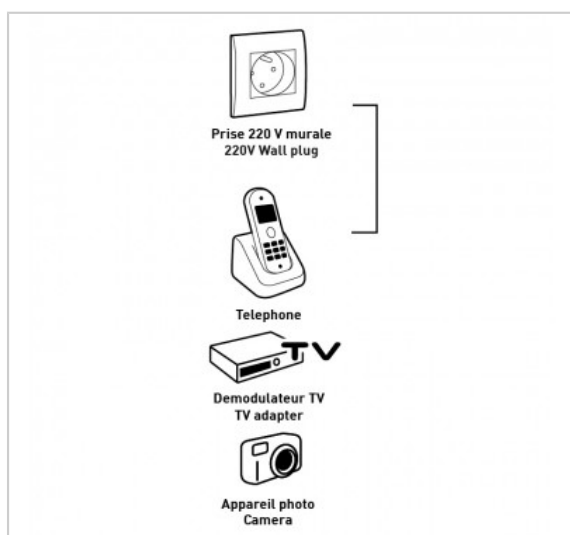

ALIMENTATION 600mA

Tension continue réglable - 6 Adaptateurs fournis

Référence : 728402

FICHE TECHNIQUE

| | |
|------------------|--------------|
| Type de produit | alimentation |
| Normes | CE |
| Compatibilité 3D | 0 |

EN SAVOIR PLUS

■ 600 mA ■ Entrée : 220V alternatif ■ Sortie : tension continue réglable : 1,5 - 3 - 4,5 - 6 - 7,5 - 9 - 12 V ■ Voyant de mise sous tension