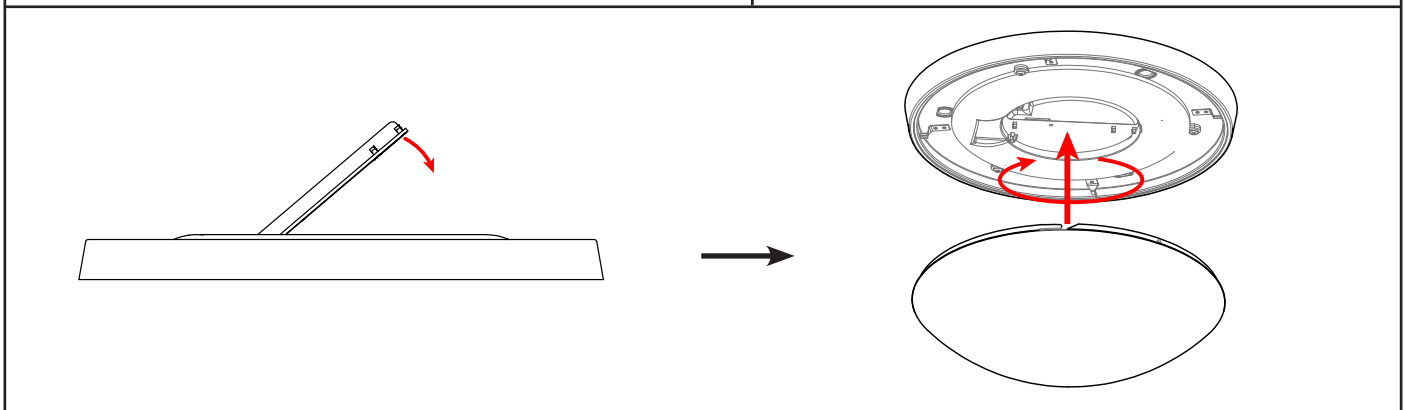

# Orion

230V, 50/60Hz (Sensor: 50Hz), Class II, IP20

	<p><b>NO:</b> Kan kun installeres av en registrert installasjonsvirksomhet  <b>EN:</b> Only to be installed by an authorized electrician  <b>FR:</b> Doit être installé par un électricien autorisé  <b>NL:</b> Mag alleen geïnstalleerd worden door een bevoegde elektricien  <b>DE:</b> Dieses Produkt darf nur durch autorisiertes Personal (z. B. Elektro-Installateur) angeschlossen und in Betrieb genommen werden.</p>
	<p><b>NO:</b> Skru av strømmen før montering  <b>EN:</b> Turn off power before installing  <b>FR:</b> Couper le courant avant l'installation  <b>NL:</b> Stroom uitschakelen voor u het toestel installeert  <b>DE:</b> Vor Installationsarbeiten den Strom abschalten.</p>