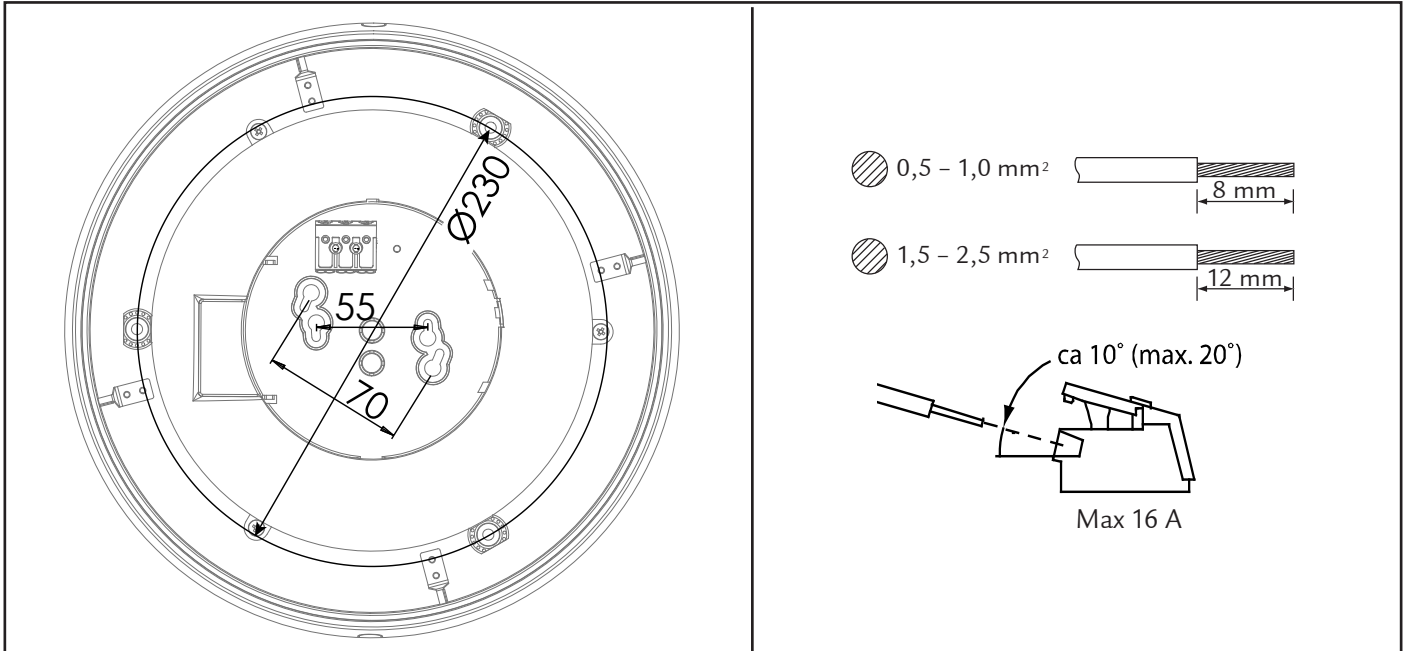

# Orion

230V, 50/60Hz (Sensor: 50Hz), Class II, IP20

	<p><b>NO:</b> Kan kun installeres av en registrert installasjonsvirksomhet  <b>EN:</b> Only to be installed by an authorized electrician  <b>FR:</b> Doit être installé par un électricien autorisé  <b>NL:</b> Mag alleen geïnstalleerd worden door een bevoegde elektricien  <b>DE:</b> Dieses Produkt darf nur durch autorisiertes Personal (z. B. Elektro-Installateur) angeschlossen und in Betrieb genommen werden.</p>
	<p><b>NO:</b> Skru av strømmen før montering  <b>EN:</b> Turn off power before installing  <b>FR:</b> Couper le courant avant l'installation  <b>NL:</b> Stroom uitschakelen voor u het toestel installeert  <b>DE:</b> Vor Installationsarbeiten den Strom abschalten.</p>