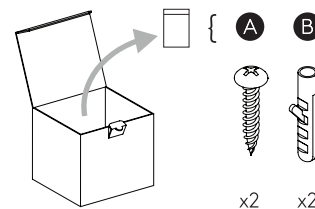

FOR WALL USE ONLY
Usage mural uniquement
Solo per uso a parete
Nur zur Verwendung als Wandleuchte