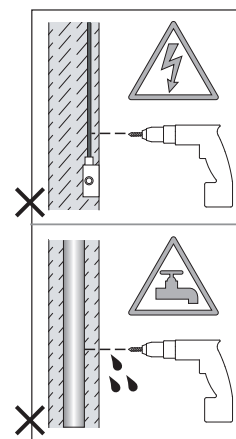

SHADOW 150

astro

GB

PLEASE READ THE INSTRUCTIONS CAREFULLY
BEFORE COMMENCING ASSEMBLY

Live: Normally Brown / Red
Neutral: Normally Blue / Black
Earth: Normally Green / Yellow

IT

LEGGERE ATTENTAMENTE LE ISTRUZIONI
PRIMA DI COMINCIARE L'ASSEMBLAGGIO

Cavo positivo: normalmente marrone o rosso
Cavo neutro: normalmente blu o nero
Cavo terra: normalmente verde o giallo

FR

LIRE ATTENTIVEMENT LES INSTRUCTIONS
AVANT DE COMMENCER LE MONTAGE

Phase: Normalement Brun / Rouge
Neutre: Normalement Bleu / Noir
Terre: Normalement Vert / Jaune

DE

LESEN SIE BITTE DIE ANWEISUNGEN
SORGFÄLTIG DURCH, BEVOR SIE MIT DEM
ZUSAMMENBAUEN BEGINNEN

Phase: Normalerweise Braun / Rot
Nulleiter: Normalerweise Blau / Schwarz
Erde: Normalerweise Grün / Gelb