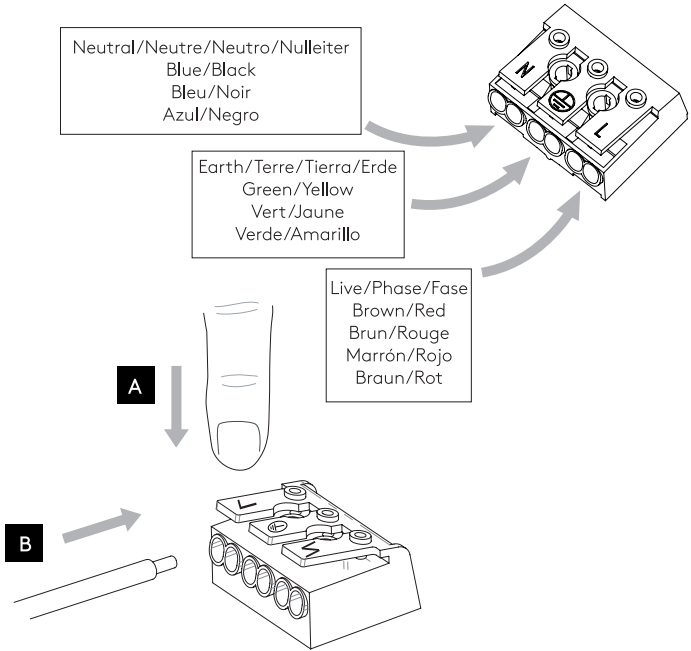

SHADOW 150

astro

GB

PLEASE READ THE INSTRUCTIONS CAREFULLY
BEFORE COMMENCING ASSEMBLY

Live: Normally Brown / Red
Neutral: Normally Blue / Black
Earth: Normally Green / Yellow

IT

LEGGERE ATTENTAMENTE LE ISTRUZIONI
PRIMA DI COMINCIARE L'ASSEMBLAGGIO

Cavo positivo: normalmente marrone o rosso
Cavo neutro: normalmente blu o nero
Cavo terra: normalmente verde o giallo

FR

LIRE ATTENTIVEMENT LES INSTRUCTIONS
AVANT DE COMMENCER LE MONTAGE

Phase: Normalement Brun / Rouge
Neutre: Normalement Bleu / Noir
Terre: Normalement Vert / Jaune

DE

LESEN SIE BITTE DIE ANWEISUNGEN
SORGFÄLTIG DURCH, BEVOR SIE MIT DEM
ZUSAMMENBAUEN BEGINNEN

Phase: Normalerweise Braun / Rot
Nulleiter: Normalerweise Blau / Schwarz
Erde: Normalerweise Grün / Gelb

FOR WALL USE ONLY
Usage mural uniquement
Solo per uso a parete
Nur zur Verwendung als Wandleuchte

1

TURN OFF POWER

Couper Le Courant! / Spegner La Corrente! /
Strom Abshalten!

2

3

4

5

6