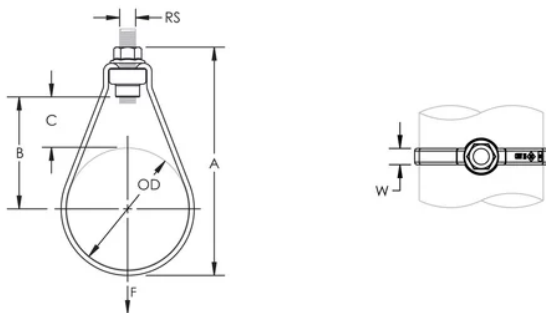

Les extrémités embouties du collier simplifient son désassemblage et son réassemblage

Les bords évasés du collier aident à guider la tuyauterie, limitant les frottements et l'endommagement de la tuyauterie métallique ou plastique

Inclut tout le matériel nécessaire au montage

CARACTÉRISTIQUES DU PRODUIT

Article Number: 597974

Material: Acier

Finish: Électrozingué

Pipe Size: 2 1/2-po

NB/DN: 65

Outer Diameter: 76-mm

Rod Size: M10

Width: 10-mm

A: 142-mm

B: 68-mm

C: 30-mm

Static Load: 2300 N

Wrench Size: 15-mm

DIAGRAMS