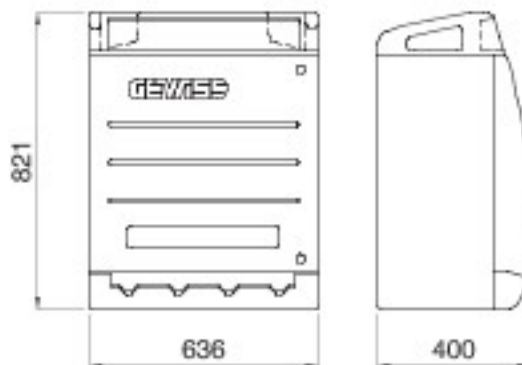

Les tableaux de distribution des sites de construction de type Q-BOX sont conçus pour résister à l'usure, aux impacts et aux contraintes liées à l'atmosphère. Ils sont livrés en versions pré-câblées, équipés de prises avec dispositifs de verrouillage (avec ou sans porte-fusible) jusqu'à 63 A ou avec prises de type CEI 309.. Les versions câblées sont aussi équipées d'accessoires de type bouton-poussoir d'urgence, portes verrouillables, crochets de fixation de câble en acier inoxydable résistants à l'arrachement ou poignées de transport intégrées sur la partie supérieure du tableau. Pour garantir un positionnement optimal sur le site de construction, les tableaux 68 Q-BOX ACS peuvent être montés en saillie, au sol ou fixés sur poteau.

Type	Q-BOX 4 ACS	Type de coffret	Câblé
Couleur	Bleu ciel	Dim. externes LxHxP (mm)	636x821x400
Poids (kg)	21	Conformité aux normes	EN 61439-4 (EC)
Caractéristiques	Résistance UV (EN 62208)	Indice de protection	IP55
Résistance aux chocs	IK10	Test du fil incandescent	650 °C
Thermopression avec bille	70 °C	Classe isolement	II
Alimentation	Socle de connecteur	Nombre de pôles	3P+N+T
Puissance distribuée (kW)	17	Disjoncteur générale	Disjoncteur différentiel 32A 4P 6 kA 0,03 A - type AC
Disjoncteur magnétothermique différentiel général	Interrupteur différentiel 40 A 4P 0,03A - type AC	Protection des circuits	Disjoncteur MT
N. prises	4	Prise 2P+T 16 A - IB	3
Prise 3P+T 16 A - IB	1	Coup de poing d'arrêt d'urgence	Oui
Electrocod	139		

DIMENSIONS

SYMBOLE TECHNIQUE

EN 61439-4 (EC)

Résistance UV (EN 62208)

IP

IP55

IK

IK10