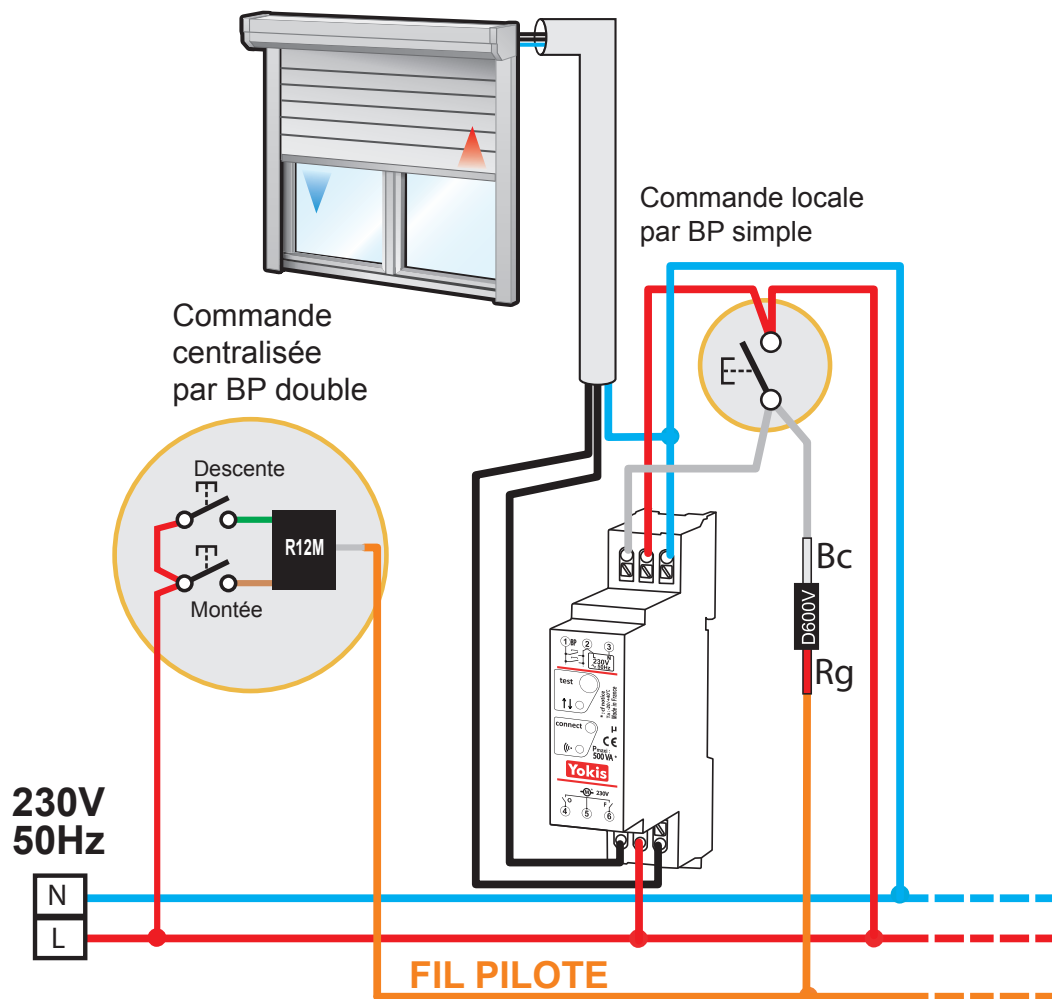

CÂBLAGE D'UN MICROMODULE VOLET ROULANT

COMPATIBLE AVEC TOUS LES
EMETTEURS RADIO YOKIS