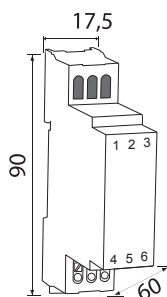

DETAILS TECHNIQUES

Tension secteur	230V ~ (+10% - 15%) - 50HZ
Puissance	Moteur 3 ou 4 fils, 230V 2A maxi - 500VA
Temp. ambiante	-20°C + 50°C
Consommation	< 1VA - < 0.3W
Humidité relative	0 à 70%
Dimensions (mm)	Voir schéma

Compatible avec l'application chantier