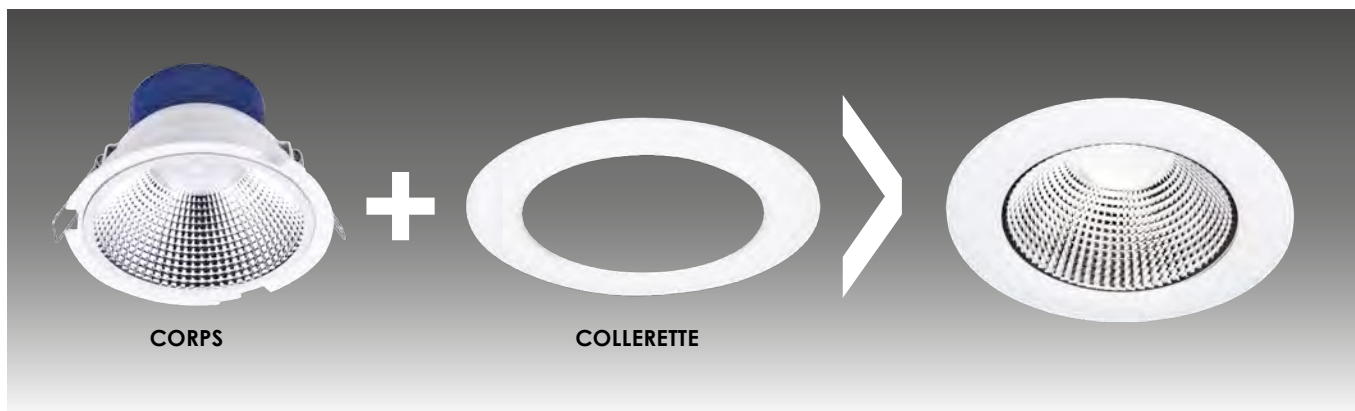

- ▶ Encastré LED à composer
- ▶ 3 collerettes de couleurs au choix
- ▶ RAL à la demande
- ▶ DIMMABLE : variation de l'intensité par succession de ON/OFF sur l'interrupteur

FONCTIONNEMENT DE LA VARIATION

x3

▶ 4^{ème} OFF/ON

→ 100%

x4

▶ Si on éteint plus de 20 secondes → retour à 100%

DOWNLIGHT

DELLA 11W

CORPS DELLA 11W

1070 lm

Corps acier blanc/Réflecteur aluminium. Fixe.
Alimentation intégrée. **Collerette vendue séparément.**

	P (w)	Lumens	Teinte	Code
N	11	1020	● 3000 K	50455
N	11	1070	○ 4000 K	50456

50455	3000 K	11 W	60°
h (m)	E _{max} (lx)	d (m)	
1	1006	1,15	
2	251	2,3	
3	112	3,5	