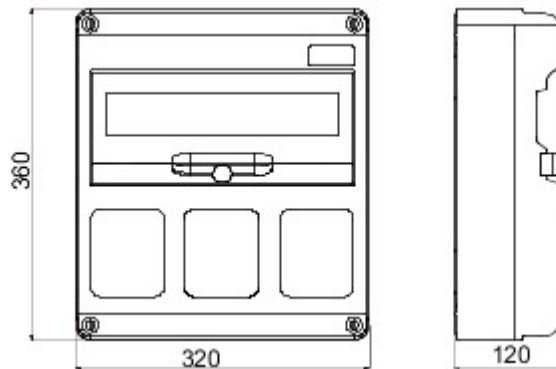

Un système complet de coffrets électriques IP65 pour la distribution d'énergie dans les applications du tertiaire, du secteur commercial et de la construction, disponibles en version vide ou câblée, en conformité avec les normes internationales EN 61439-3 et EN 61439-4. Les coffrets de distribution permettent d'installer des socles de prise encastrés et des prises interverrouillées jusqu'à 63A. Disponibles en 5, 10, 14 ou 20 modules DIN, les modules additionnels 14 et 20 modules DIN permettent de doubler la capacité modulaire des coffrets. Les dispositifs de protection sont visibles et accessibles grâce à un large volet transparent avec poignée ergonomique; les vis "charnières" de la face avant facilitent les opérations de câblage ainsi que la maintenance. Les coffrets Q-DIN sont idéals tant pour les installations fixes en montage saillie ou sur poteau, qu'en version transportable, équipés d'une poignée ou d'un support. Pour garantir la meilleure performance possible, y compris en extérieur avec une exposition prolongée au soleil et aux intempéries, les coffrets Q-DIN sont également résistants aux rayons UV en conformité avec la norme EN 62208.

DIMENSIONS

SYMBOLE TECHNIQUE

IP

IP65

GWT

650 °C

IK

IK08