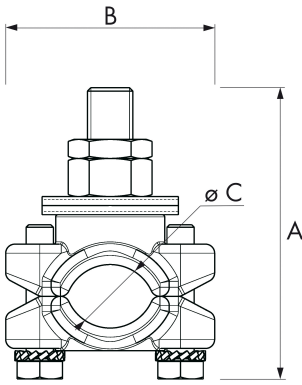

ST20-10

Serre-tube

Domaine d'application : Industrie

Réf.	Code article	Conditionnement	A	B	C
ST20-10	7341401	10	40	46	20