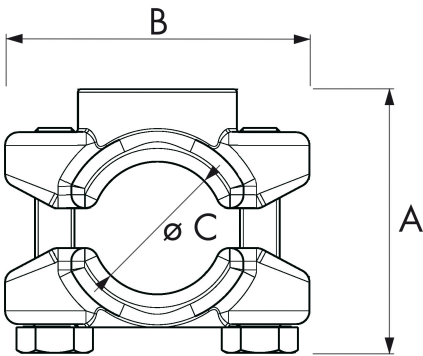

ST20-10

Serre-tube

Domaine d'application : Industrie

Réf.	Code article	Conditionnement	A	B	C
ST20-10	7341401	10	40	46	20