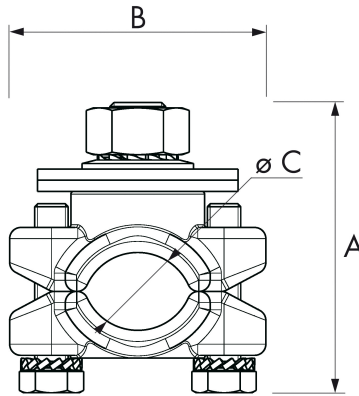

ST20-10

Serre-tube

Domaine d'application : Industrie

Réf.	Code article	Conditionnement	A	B	C
ST20-10	7341401	10	40	46	20