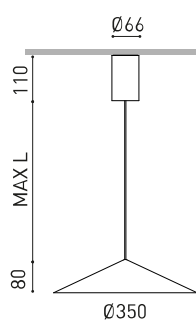

DIMENSIONS

ACCESSOIRES

CORD ACCESSORY

Nom	DUNE 35 BASE 3M 3000K NT
Référence	A4821111NT
Couleur	Noir Texturé - Autres couleurs, veuillez consulter
RAL	9005
Catégorie	SUSPENSION

Type	LED
Flux lumineux brut	600 lm
Température de couleur	3000 K - Autres K, veuillez consulter
Stabilité chromatique	MacAdam Step 2
Indice de reproduction chromatique	CRI > 90
Puissance	4 W
Courant	120 mA
Efficacité	150 lm/W
Durée de vie de la LED	L80B10 > 60.000h

Étanchéité	IP20
Contrôle sans fil	Veuillez consulter
Longueur du tendeur	Max. 3 m
Tendeur à réglage rapide	Non
Poids	1045 g
Poids avec emballage	1491 g
Dimensions de l'emballage	622 x 584 x 135 mm
Unités par emballage	1
Matériaux	Aluminium / Polycarbonate

DIAGRAMME POLAIRE

DIAGRAMME CONIQUE

Distance [m]	Cone Diameter [m]	Illuminance [lx]
1.0	4.47	E(0°) 122
	4.49	E(C90) 65.9° 4
		E(C0) 66.0° 4
2.0	8.94	E(0°) 31
	8.98	E(C90) 65.9° 1
		E(C0) 66.0° 1
3.0	13.41	E(0°) 14
	13.48	E(C90) 65.9° 0
		E(C0) 66.0° 0
4.0	17.88	E(0°) 8
	17.97	E(C90) 65.9° 0
		E(C0) 66.0° 0
5.0	22.36	E(0°) 5
	22.46	E(C90) 65.9° 0
		E(C0) 66.0° 0

Distance [m] Cone Diameter [m] Illuminance [lx]

— C0 - C180 (Half-value Angle: 132.0°)

— C90 - C270 (Half-value Angle: 131.8°)

	PRODUCT
Model	Cord Accessory
Reference	0223-00-00 N
Colour	N ■ RAL9005
Category	Accessories