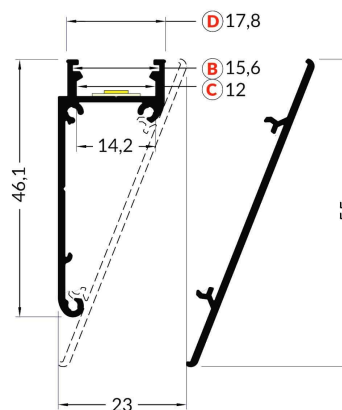

PR2006D

Profilé corniche

Caractéristiques techniques

LARGEUR	23mm
LARGEUR INTÉRIEURE	14mm
HAUTEUR	64,5mm
MATIÈRE	Aluminium
POIDS	567g/m, 591g/m
ACCESSOIRE INCLUS	Diffusant polycarbonate
CONDITIONNEMENT	1 pièce

Références

NOM COMMERCIAL RÉF. CONSTRUCTEUR	LONGUEUR	COULEUR DU PRODUIT
PR2006D-BLANC ENG0300100000005	2m	Blanc
PR2006D-GRIS ENG0300100000006	2m	Gris
PR2006D-BLANC-SP ENG0310100000004	Sur mesure	Blanc
PR2006D-GRIS-SP ENG0310100000005	Sur mesure	Gris