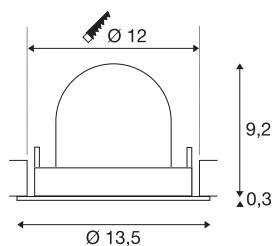

INFORMATIONS TECHNIQUES

Réf.	1005956
Nombre de sorties lumineuses différentes	1
Orientable ou inclinable	Dispositif rotatif et pivotant
Montage	Encastrement
Détails de montage	Plafond
Courant / tension secondaire	500 mA
Classe de protection	III
Puissance en watts	17.5 W
Lumen	1550 lm
Température de couleur	3000 Kelvin
Angle de rayonnement	55 °
Coloris	blanc
IRC	90
UGR ≤	22
Données LXXBXX	L80B50
Durée de vie	50000 h
Risk Group	1
Hauteur	9.5 cm
Diamètre	13.5 cm
Poids net	0.45 kg
Poids brut	0.55 kg
Forme de découpe	rond

Profondeur d'encastrement	9.5 cm
Diamètre d'encastrement	12 cm
Page du BIG WHITE	53