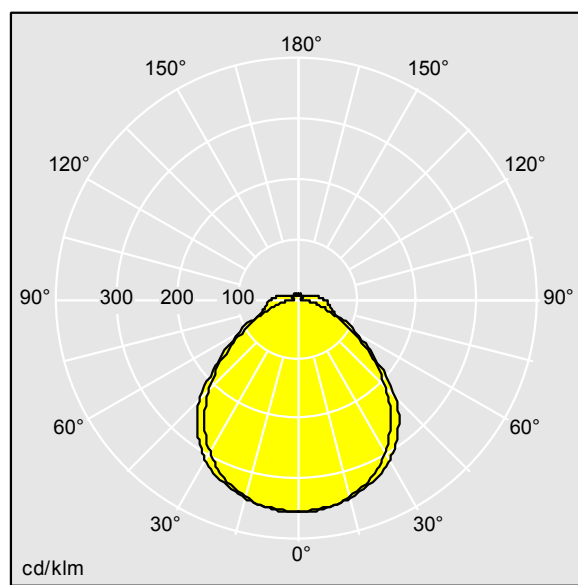

### IQ Wave SP

Luminaire LED léger, Monté en plafonnier, avec optique MV Tech. Electronique, non gradable. Classe électrique I, IP40, IK05. Corps, diffuseur, cadre et embouts : Polycarbonate (PC) finition blanc (similaire à RAL9016). Appareillage : pré-enduit acier blanc. Livré avec LED 4 000 K

Dimensions : 1140 x 210 x 70 mm  
Puissance du luminaire: 22 W  
Flux lumineux du luminaire: 2600 lm  
Efficacité lumineuse du luminaire: 118 lm/W  
Poids : 4 kg

TLG\_IQSU\_F\_SUP\_PDB.jpg

TLG\_IQSU\_M\_SUR.wmf

TLG\_SP\_0043155.ltd

Position de la lampe: STD - Standard  
Source lumineuse: LED  
Flux lumineux du luminaire\*: 2600 lm  
Efficacité lumineuse du luminaire\*: 118 lm/W  
Indice min. de rendu des couleurs: 80  
Convertisseur: 1 x 28000680 LC 50W 100-400mA  
flexC Ip EXC  
Température de couleur\*: 4000 Kelvin