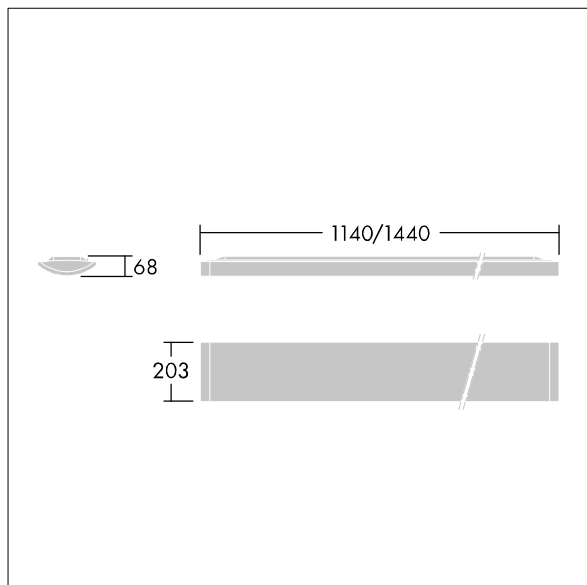

Dimensions : 1140 x 210 x 70 mm  
Puissance du luminaire: 22 W  
Flux lumineux du luminaire: 2600 lm  
Efficacité lumineuse du luminaire: 118 lm/W  
Poids : 4 kg

TLG\_IQSU\_F\_SUP\_PDB.jpg

TLG\_IQSU\_M\_SUR.wmf