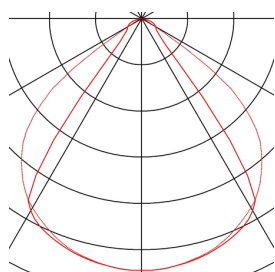

## BIG QUAD

applique extérieure, anthracite, LED, 4,5W, 3000K, IP44

L'applique en saillie QUAD 1 XL équipant une puissante PowerLED blanc chaud est disponible en plusieurs couleurs. Le raccordement électrique du luminaire en aluminium s'effectue sur la tension secteur 230V via l'alimentation intégrée. Luminaire adapté pour l'extérieur grâce à l'indice de protection IP44.

## INFORMATIONS TECHNIQUES

Réf.	232435
Nombre de sorties lumineuses différentes	1
Code IP	IP 44
Classe de résistance aux chocs	IK 05
Montage	En saillie
Détails de montage	Applique
Tension nominale primaire	100-240V ~50/60Hz
Courant / tension secondaire	350 mA
Classe de protection	I
Puissance en watts	4.5 W
Température ambiante minimale	-20 °C
Température ambiante maximale	40 °C
Hauteur du courant d'appel	5 A
Durée du courant d'appel	25 µs
Effet stroboscopique (SVM)	0.01
Lumen	260 lm
Température de couleur	3000 Kelvin
Angle de rayonnement	110 °
Coloris	anthracite
Données LXXBXX	L70B50
Durée de vie	30000 h
Sortie lumineuse	directement

## Source Lumineuse

916530	
--------	---

<b>Largeur</b>	8.4 cm
<b>Hauteur</b>	11 cm
<b>Profondeur</b>	5.4 cm
<b>Poids net</b>	0.606 kg
<b>Poids brut</b>	0.658 kg
<b>Page du BIG WHITE</b>	633