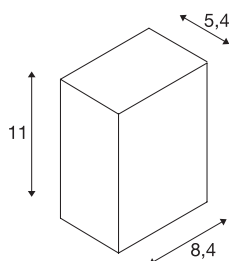

## BIG QUAD

applique extérieure, anthracite, LED, 4,5W, 3000K, IP44

L'applique en saillie QUAD 1 XL équipant une puissante PowerLED blanc chaud est disponible en plusieurs couleurs. Le raccordement électrique du luminaire en aluminium s'effectue sur la tension secteur 230V via l'alimentation intégrée. Luminaire adapté pour l'extérieur grâce à l'indice de protection IP44.

## INFORMATIONS TECHNIQUES

Réf.	232435
Nombre de sorties lumineuses différentes	1
Code IP	IP 44
Classe de résistance aux chocs	IK 05
Montage	En saillie
Détails de montage	Applique
Tension nominale primaire	100-240V ~50/60Hz
Courant / tension secondaire	350 mA
Classe de protection	I
Puissance en watts	4.5 W
Température ambiante minimale	-20 °C
Température ambiante maximale	40 °C
Hauteur du courant d'appel	5 A
Durée du courant d'appel	25 µs
Effet stroboscopique (SVM)	0.01
Lumen	260 lm
Température de couleur	3000 Kelvin
Angle de rayonnement	110 °
Coloris	anthracite
Données LXXBXX	L70B50
Durée de vie	30000 h
Sortie lumineuse	directement

## Source Lumineuse

916530	
--------	---

<b>Largeur</b>	8.4 cm
<b>Hauteur</b>	11 cm
<b>Profondeur</b>	5.4 cm
<b>Poids net</b>	0.606 kg
<b>Poids brut</b>	0.658 kg
<b>Page du BIG WHITE</b>	633