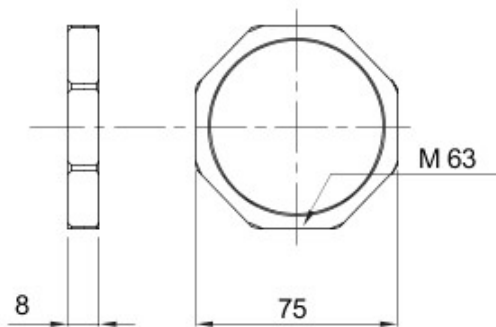

Couleur	Gris RAL 7035	Matière	Nylon
Pas	M63	Description	Ecrous de fixation
Type	Hexagonal	Electrocod	36B

DIMENSIONS

GEWISS S.A.S. 1, Rue du Rio Salado 91940
Les Ulis Cedex
Tel : +33 1 64 86 80 80

www.gewiss.com
www.gewiss@gewiss.fr
Dernière mise à jour 08/08/2019