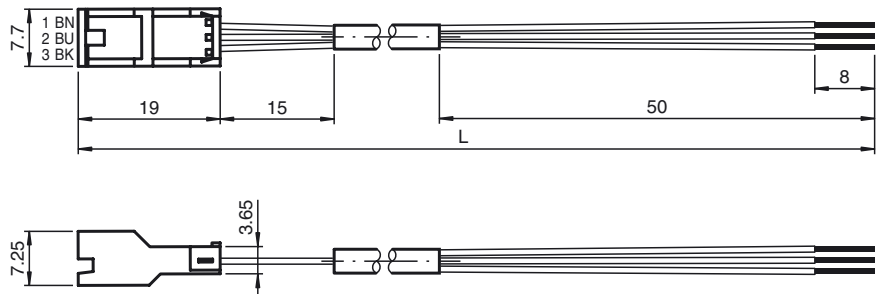

Marque de commande

CBL SET J03M-BK-7m

Câble de raccordement

Dimensions

Caractéristiques techniques

Caractéristiques générales

nombre de pôles	3
Forme constructive	connecteur femelle, droit extrémité de câble libre

Conditions environnementales

Température ambiante	-25 ... 70 °C (-13 ... 158 °F)
----------------------	--------------------------------

Caractéristiques mécaniques

Degré de protection	IP20
Raccordement	câble avec connecteur JST à trois broches
Matériau	
Poignée	PA66
Câble	PVC
Câble	
Diamètre d'enveloppe	Ø 3 mm
Couleur	noir
Fils	3 x 0,14 mm ²
Conception du conducteur	18 x 0,1 mm
Longueur	L 7 m (L)
Masse	env. 100 g