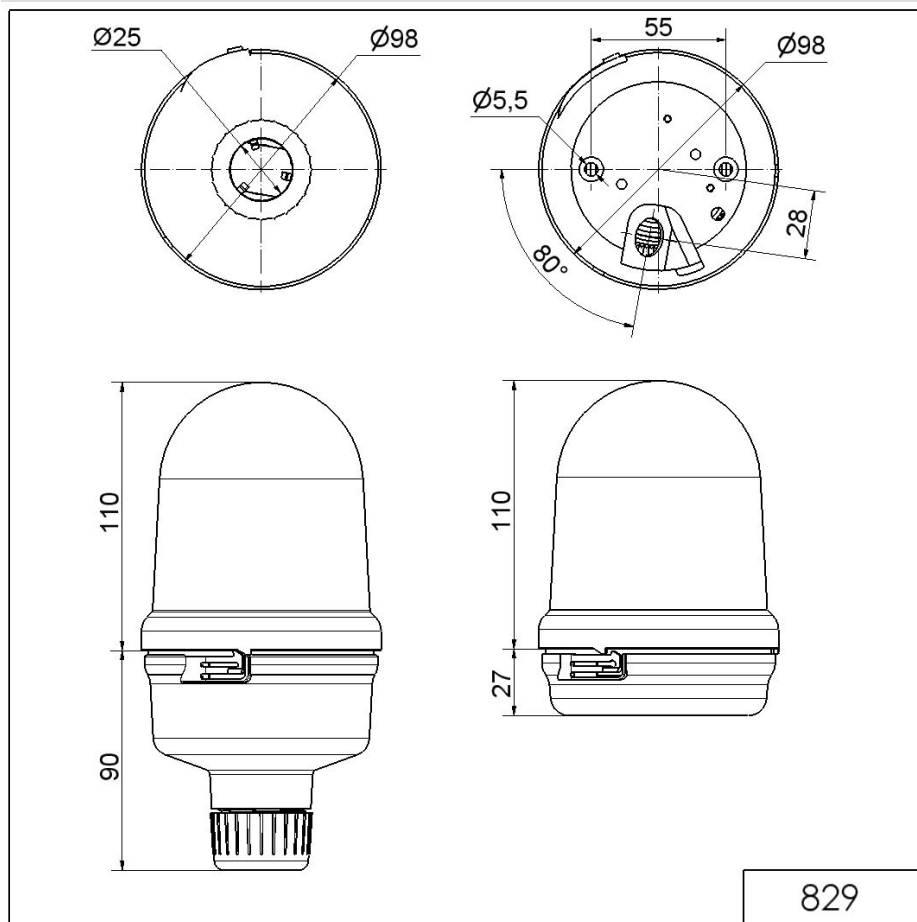

Midi Feux sur fond plat / Feu EVS DEL 829

Feu EVS LED RM 115-230VAC YE

DESSIN

! Pour plus d'informations sur l'installation et le montage, reportez-vous au guide d'utilisation approprié sur www.werma.com. Cette copie imprimée est pour information seulement et est sujette à modification.