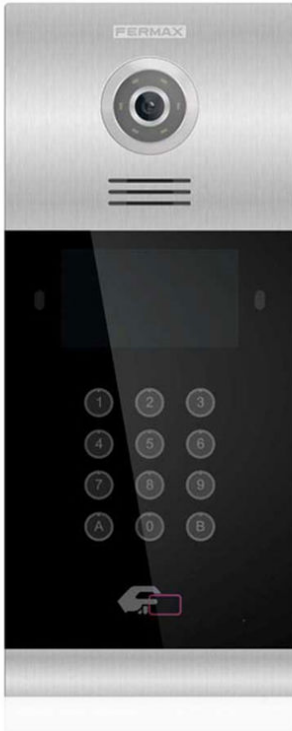

Code produit

F09531

Référence

9531

EAN

8424299095318

La description.

Dimensions du produit (hauteur x largeur x profondeur) mm	Poids du produit emballé (kg)	Dimensions de l'emballage (cm)	VP technologie
154 x 379 x 50	1.8497	10x47x21	MEET

Accessoires

F09542

BOÎTE ENCASTRÉE MILO DIGITAL
MEET PLATE