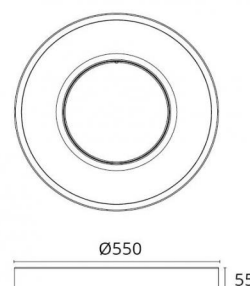

## Matériaux et finition

Embase:	Acier
Couleur:	Blanc (RAL 9003)
Optique:	PMMA Polyméthacrylate de méthyle

## Montage/Connexion

Montage:	Surface, Indoor
Embrayage:	Bornier sans vis

## Dimensions (mm)

Longueur (L):	550
Largeur (W):	550
Hauteur (H):	55
Poids (brutto/netto):	3.83

## Emballage

Dimensions de l'emballage:	560 x 560 x 65
----------------------------	----------------

7 0 2 1 9 8 2 1 4 0 1 3 6