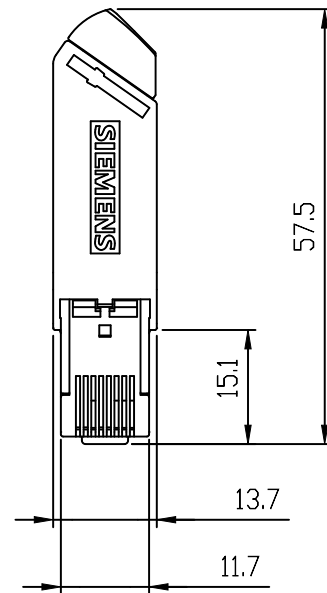

Vorne / Front

Links / Left

Oben / Top

Alle Bemessungswerte sind in Millimeter (mm) angegeben.
All dimensions are in millimeters (mm).

SIEMENS

6GK19011BB300AA0_001

Format / Size: DIN A4

Maßstab / Scale: 1:1