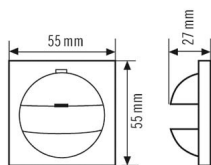

**BOÎTIER**

Dimensions

Longueur 55 mm x Largeur 55 mm x Hauteur/  
profondeur 27 mm

Poids

20 g

Couleur

blanc, similaire à RAL 9010

**Dimensions****Description détaillée du produit**