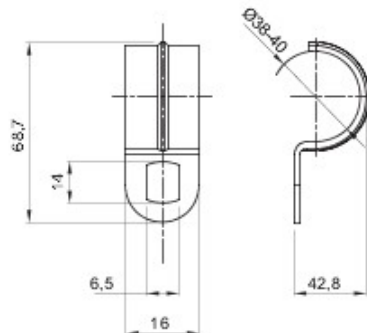

Matière	Acier zingué	Dimensions trous (mm)	14x6
Description	Agrafe	Pour tubes Ø externe (mm)	38-40
Type	À 1 trou	Electrocod	21211

### DIMENSIONS

GEWISS S.A.S. 1, Rue du Rio Salado 91940  
Les Ulis Cedex  
Tel : +33 1 64 86 80 80

[www.gewiss.com](http://www.gewiss.com)  
[www.gewiss@gewiss.fr](mailto:www.gewiss@gewiss.fr)  
Dernière mise à jour 08/08/2019

Les caractéristiques, dimensions, dessins et images sont communiqués à titre purement informatif et peuvent faire l'objet de modification sans aucun préavis