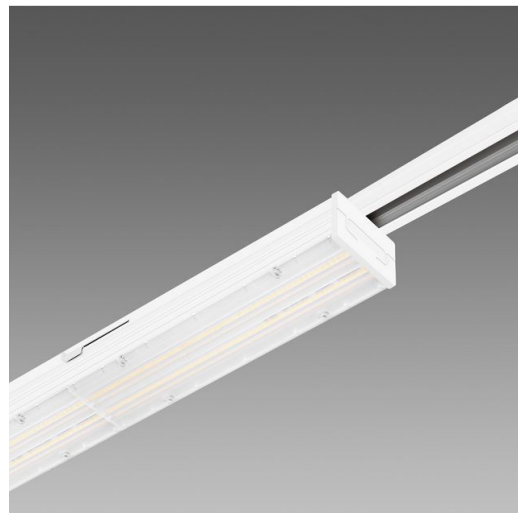

Techno Track est un nouveau système modulaire installable directement sur rail de manière simple, mais surtout sûre, parce que la fixation est garantie par un blocage mécanique de sécurité. Techno Track englobe une grande variété d'optiques à LED de dernière génération qui en font le produit parfait pour remplir les différents critères d'éclairage dans les boutiques et les commerces de détail.

Le luminaire se clipse directement et simplement sur le rail. L'installation est sûre, parce que la fixation est garantie par un blocage mécanique de sécurité. L'adaptateur est fait pour assurer non seulement la fixation, mais aussi le raccordement électrique. Il permet d'installer Techno Track sur des rails électrifiés. La construction particulière de l'adaptateur permet d'installer les modules parfaitement l'un à côté de l'autre, parce qu'il ne présente aucune irrégularité latérale. Cette configuration permet d'intervenir individuellement sur chaque module et elle garantit un effet final de « lumière continue ».