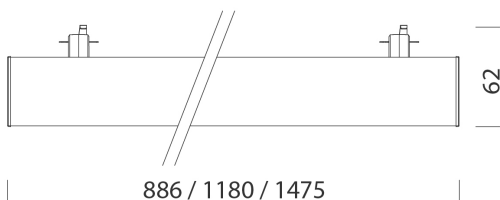

Techno Track 5 - asymétrique double 30°

Code: 22300611-39

MATÉRIAUX ET COULEURS

Corps	aluminium extrudé avec capuchons embouts.
Optique	PMMA haute performance avec facteur d'éblouissement très faible.
Peinture	poudre à base de résine époxy-polyester résistante aux rayons UV.
Couleur	Blanc
Matériel	adaptateur universel.
Avertissements	Version avec adaptateur universel utilisable sur rail Omnitrack à commander séparément

NORMES ET CONFORMITÉ

Classe de sécurité photobiologique	RG0
Marquages et essais	CE
Normes de référence	NF EN 60598-1. Degré de protection selon la norme NF EN 60529.

GARANTIE

Garantie après-vente	2 yr

TÉLÉCHARGEMENT

MONTAGES

[InstructionsMontage TECHNO TRACK rev4.pdf](#)

DESSINS

[DessinTechnique technotrack.dxf](#)