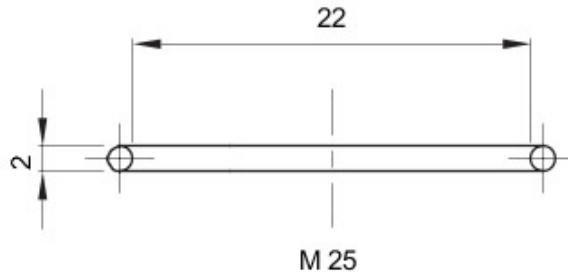

Pour bouchons en pas
Electrocod

M25 Description
36B

Joint torique

DIMENSIONS

GEWISS S.A.S. 1, Rue du Rio Salado 91940
Les Ulis Cedex
Tel : +33 1 64 86 80 80

www.gewiss.com
www.gewiss@gewiss.fr
Dernière mise à jour 12/08/2019