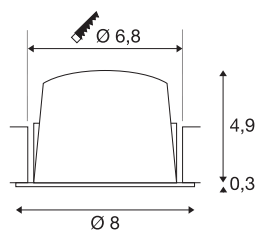

## INFORMATIONS TECHNIQUES

Réf.	1003770
Nombre de sorties lumineuses différentes	1
Code IP	IP 20 / IP 44
Classe de résistance aux chocs	IK 02
Résistance aux chocs	0.2 Joule
Montage	Encastrément
Détails de montage	Plafond
Courant / tension secondaire	250 mA
Classe de protection	III
Puissance en watts	8.6 W
Température ambiante minimale	-20 °C
Température ambiante maximale	40 °C
Lumen	720 lm
Température de couleur	2700 Kelvin
Angle de rayonnement	20 °
Coloris	noir
IRC	90
UGR ≤	18.5
Données LXXBXX	L80B50
Durée de vie	50000 h
Répartition de l'intensité lumineuse	rotosymétrique
Sortie lumineuse	direct

Risk Group	1
Hauteur	5.2 cm
Diamètre	8 cm
Poids net	0.16 kg
Poids brut	0.2 kg
Forme de découpe	rond
Profondeur d'encastrement	5.5 cm
Diamètre d'encastrement	6.8 cm
Page du BIG WHITE	31