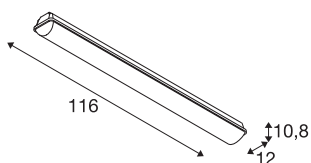

IMPERVA 120

applique et plafonnier extérieur, gris, LED, 40W, 4000-K, IP66

L'applique et plafonnier IMPERVA fonctionnel présente un diffuseur qui assure une répartition agréable de la lumière. Ce luminaire intègre de puissantes LED et est disponible en plusieurs longueurs. Le luminaire IP est équipé au choix de LED blanc chaud ou blanc froid. Le ballast intégré rend le luminaire prêt pour le raccordement direct à la tension secteur 230V.

INFORMATIONS TECHNIQUES

Réf.	1001315
Code IP	IP 66
Classe de résistance aux chocs	IK 08
Montage	En saillie
Détails de montage	Plafond, Applique
Nombre de câblages en continu	45
Tension nominale primaire	220-240V ~50/60Hz
Courant / tension secondaire	700 mA
Classe de protection	I
Puissance en watts	40 W
Température ambiante minimale	-20 °C
Température ambiante maximale	40 °C
Effet stroboscopique (SVM)	0.02
Lumen	5095 lm
Température de couleur	4000 Kelvin
Angle de rayonnement	120 °
Coloris	gris
IRC	80
Données LXXBXX	L70B50
Durée de vie	50000 h
Sortie lumineuse	directement
Risk Group	1

Source Lumineuse

916325	
--------	---

Longueur	116 cm
Largeur	12 cm
Hauteur	10.8 cm
Poids net	2.297 kg
Poids brut	2.583 kg
Page du BIG WHITE	692