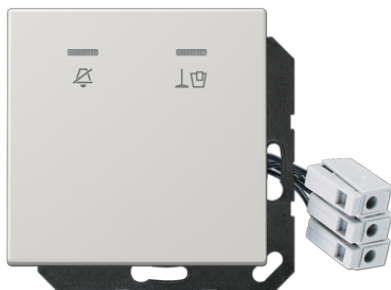

Fiche technique produit

Enjoliveur hôtel avec dispositif LED 24 V, extérieur

Numéro de référence

LS CU KO5 M 24 LG

Enjoliveur hôtel avec dispositif LED 24 V, extérieur

(avec support de fixation à vis)
 avec lampe LED rouge et vert
 avec voyant crayon et symboles "Ne pas déranger" et "Faire le ménage"
 Le poste extérieur signale l'état du poste intérieur.

Thermoplastique (résistant aux chocs) très brillant

Couleur:
 Gris clair

Matériaux:
 thermoplastique