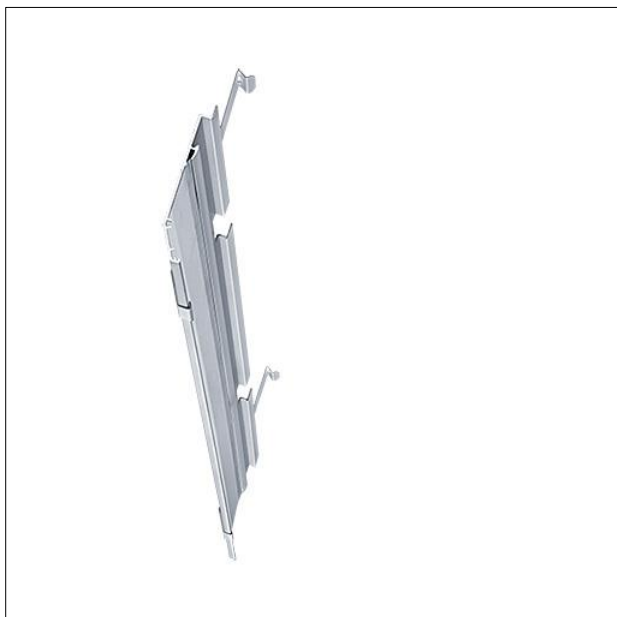

Lèche-mur

Réflecteur de rechange Lèche-mur en aluminium thermopoudré argent pour TECTON C IP64. Montage sans outil à l'aide de deux clips de fixation montés sur le luminaire (montage des deux côtés possible). Les clips de fixation sont fournis. Les embouts de réflecteur doivent être commandés séparément Dimensions : 1000 x 62 x 146 mm poids : 0,52 kg