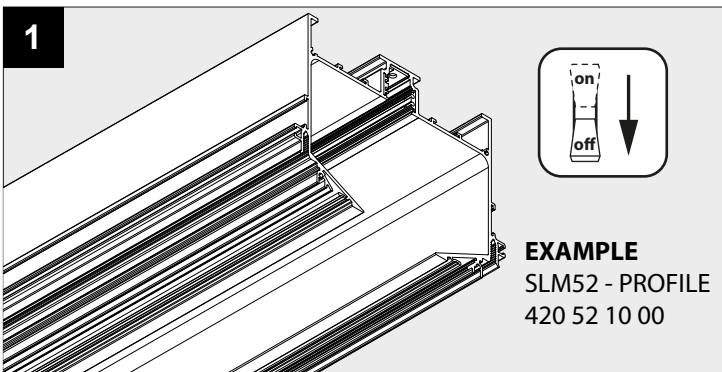

# A

**OPTIONAL**

MODULATOR  
48V-DC / DIM9                      300 90 011

**REQUIRED**

**MAX 200W** / PROFILE

U	48V-DC
P <sub>o</sub>	7,1W

 Enkel geschikt voor toestellen op zeer lage spanning (minder dan 50 V-AC / 120 V-DC)  
Convient uniquement pour les produits à très basse tension (moins de 50 V-AC / 120 V-DC)  
Geeignet für Güter mit sehr niedriger Spannung (unter 50 V-AC / 120 V-DC)  
Only suited for goods at very low voltage (below 50 V-AC / 120 V-DC)  
Se recomienda únicamente para aquellos productos de tensión muy baja (menos de 50 V-AC / 120 V-DC)  
Vale unicamente per i prodotti a tensione molto bassa (inferiore a 50 V-AC / 120 V-DC)

 **IP20** Beschermd tegen vaste voorwerpen die groter zijn dan 12 mm  
Protégé contre les objets solides de plus de 12 mm  
Geschützt gegen Festkörper größer als 12 mm  
Protected against solid objects greater than 12 mm  
Protegido contra objetos sólidos superiores a 12 mm  
Protetto contro oggetti solidi più grandi di 12 mm