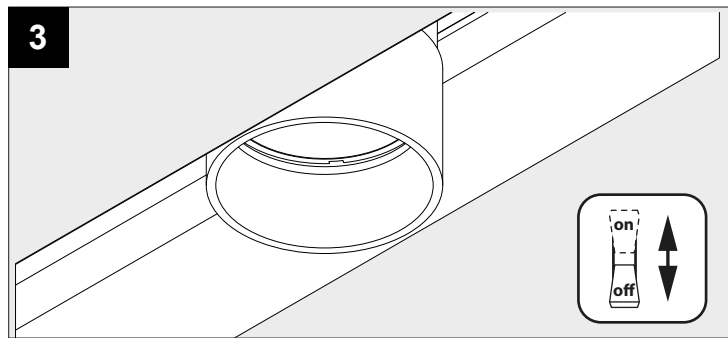

# A

**OPTIONAL**

MODULATOR  
48V-DC / DIM9                      300 90 011

**REQUIRED**

**MAX 200W** / PROFILE

U	48V-DC
P <sub>o</sub>	7,1W

 Enkel geschikt voor toestellen op zeer lage spanning (minder dan 50 V-AC / 120 V-DC)  
Convient uniquement pour les produits à très basse tension (moins de 50 V-AC / 120 V-DC)  
Geeignet für Güter mit sehr niedriger Spannung (unter 50 V-AC / 120 V-DC)  
Only suited for goods at very low voltage (below 50 V-AC / 120 V-DC)  
Se recomienda únicamente para aquellos productos de tensión muy baja (menos de 50 V-AC / 120 V-DC)  
Vale unicamente per i prodotti a tensione molto bassa (inferiore a 50 V-AC / 120 V-DC)

 **IP20** Beschermd tegen vaste voorwerpen die groter zijn dan 12 mm  
Protégé contre les objets solides de plus de 12 mm  
Geschützt gegen Festkörper größer als 12 mm  
Protected against solid objects greater than 12 mm  
Protegido contra objetos sólidos superiores a 12 mm  
Protetto contro oggetti solidi più grandi di 12 mm