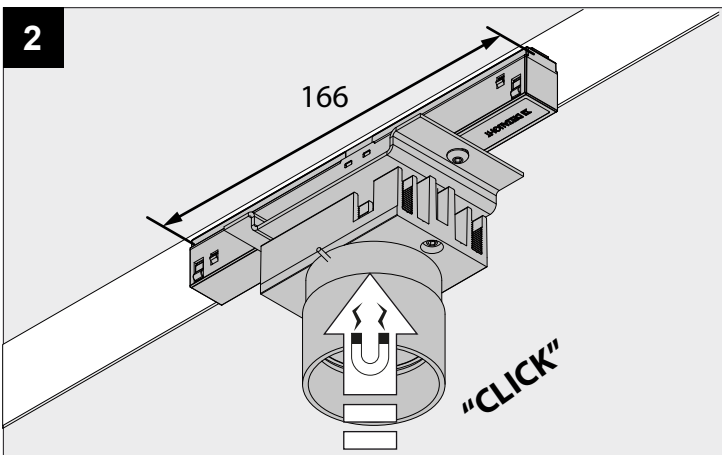

# A

**OPTIONAL**

MODULATOR  
48V-DC / DIM9                      300 90 011

**REQUIRED**

**MAX 200W** / PROFILE

U	48V-DC
P <sub>o</sub>	7,1W

 Enkel geschikt voor toestellen op zeer lage spanning (minder dan 50 V-AC / 120 V-DC)  
Convient uniquement pour les produits à très basse tension (moins de 50 V-AC / 120 V-DC)  
Geeignet für Güter mit sehr niedriger Spannung (unter 50 V-AC / 120 V-DC)  
Only suited for goods at very low voltage (below 50 V-AC / 120 V-DC)  
Se recomienda únicamente para aquellos productos de tensión muy baja (menos de 50 V-AC / 120 V-DC)  
Vale unicamente per i prodotti a tensione molto bassa (inferiore a 50 V-AC / 120 V-DC)

 **IP20** Beschermd tegen vaste voorwerpen die groter zijn dan 12 mm  
Protégé contre les objets solides de plus de 12 mm  
Geschützt gegen Festkörper größer als 12 mm  
Protected against solid objects greater than 12 mm  
Protegido contra objetos sólidos superiores a 12 mm  
Protetto contro oggetti solidi più grandi di 12 mm