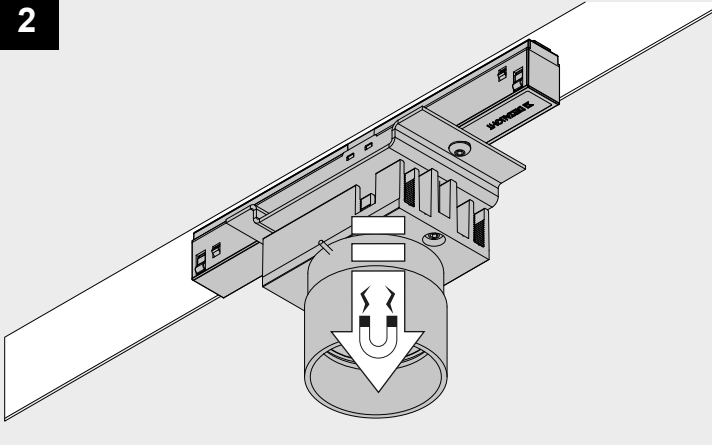

MOVE THE LUMINAIRE

1

2

3

4

De verlichtingsbron van dit verlichtingstoestel zal enkel door de fabrikant of door de fabrikant aangestelde installateur vervangen worden.

La source lumière de cet appareil ne sera remplacée que par l'entreprise ou par un agent reconnu.

Das enthaltene Leuchtmittel sollte nur durch entsprechendes Fachpersonal ersetzt werden.

The light source contained in this luminaire shall only be replaced by the manufacturer or his service agent.

La fuente de iluminación que tiene esta luminaria sólo puede remplazarse por el fabricante o por un instalador autorizado.

La sorgente luminosa incorporata in questo apparecchio può essere sostituita solo dal produt tore, da un suo centro assistenza oppure da una persona in possesso della necessaria abilitazione.