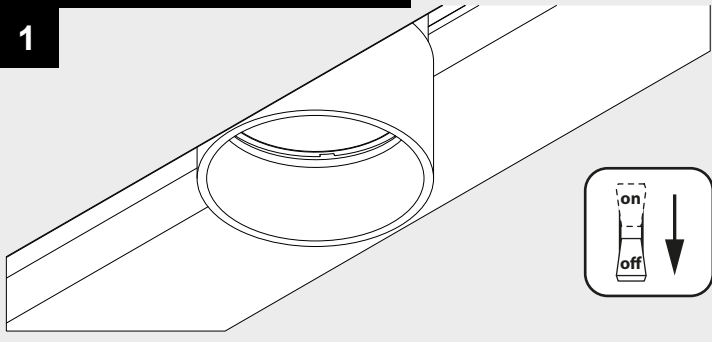

MOVE THE LUMINAIRE

1

2