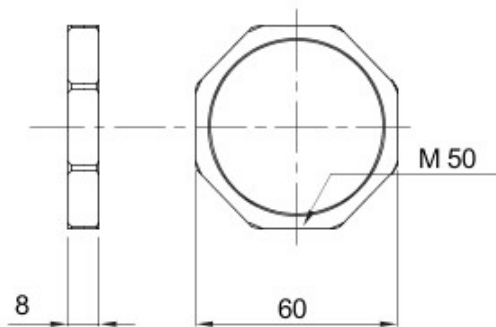

Couleur	Gris RAL 7035	Matière	Nylon
Pas	M50	Description	Ecrous de fixation
Type	Hexagonal	Electrocod	36B

DIMENSIONS

GEWISS S.A.S. 1, Rue du Rio Salado 91940
Les Ulis Cedex
Tel : +33 1 64 86 80 80

www.gewiss.com
www.gewiss@gewiss.fr
Dernière mise à jour 12/08/2019