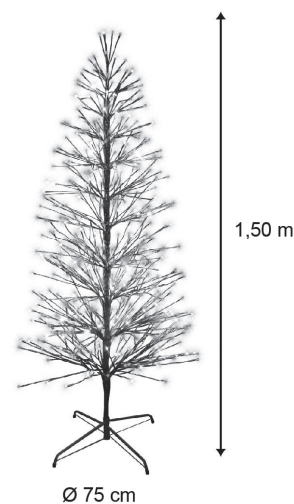

SPRAY

40479-AP0

 **FESTILIGHT**
LIGHT UP YOUR LIFE !

40479-AP0

Produit iconique de Festilight, le sapin spray mesure 1,50m de hauteur et 75cm de diamètre. Sa structure métallique argentée est illuminée par 320 LED blanc pétillant très basse tension et forte densité lumineuse. Avec un poids de 3,25kg, il est aussi bien conçu pour l'intérieur que pour l'extérieur. Il se monte très facilement.

CARACTÉRISTIQUES TECHNIQUES

Dimensions (L x l x h) : **0,00 x 0,00 x 150,00**
Poids : **3,900**
Nombre d'ampoules : **320**
Couleur led : **BLANC**
Animation : **2**

Tension (V) : **31,0**
Puissance (W) : **9,5**
Usage : **EXTERIEUR**
Indice de protection (IP) : **44**
Classe électrique : **3**

Matière du câble : **PVC**
Couleur du câble : **TRANSPARENT**
Raccordable : **0**

SPRAY: Adoptez le sapin qui vous ressemble ! A la fois élégant et surprenant, laissez-vous tenter par notre large gamme de sapins SPRAY. Cette exclusivité FESTILIGHT créera à coup sûr, l'ambiance qui vous comblera !

EMBALLAGE

Gencod : **3700185626664**
Dimensions (L x l x h) : **98,00 x 15,00 x 10,00**
Poids : **3,900**
Type emballage : **CARTON_KRAFT**

CARTON PCB

Quantité : **4**
Poids : **12,400**
Dimensions (L x l x h) : **98,00 x 32,00 x 18,00**