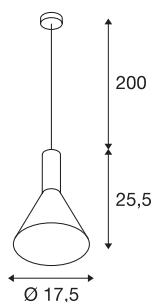

PHELIA

suspension intérieure, Ø 17,5 cm, noir/doré, E27, 23W max

La gamme de suspensions 230V coniques PHELIA offre de multiples variations. De couleur noire/dorée, ce luminaire est doté d'une patère ronde. La douille E27 intégrée au luminaire permet de l'utiliser avec des sources LED ou basse consommation. Longueur de suspension du luminaire : 200 cm.

INFORMATIONS TECHNIQUES

Réf.	1002948
Douille	E27
Nombre de douilles	1
Code IP	IP 20
Montage	En saillie
Détails de montage	Plafond
Tension nominale primaire	220-240V ~50/60Hz
Classe de protection	I
Puissance en watts	23 W
Température ambiante maximale	35 °C
Coloris	doré
Répartition de l'intensité lumineuse	rotosymétrique
Sortie lumineuse	direct
Hauteur	25.5 cm
Diamètre	17.5 cm
Longueur du câble de suspension	200 cm
Poids net	0.591 kg
Poids brut	0.875 kg
Page du BIG WHITE	1