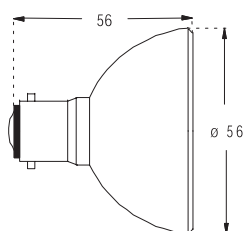

B2/34

BA15D REFLECTEUR ALUMINIUM Ø 37 MM
Aluminium reflector

CODE STOCK PART NUMBER	RÉFÉRENCE	CODE ANSI	VOLTS	WATTS	ANGLE BEAM	CANDELA CD	DURÉE DE VIE AC LIFE
---------------------------	-----------	--------------	-------	-------	---------------	---------------	-------------------------

AVEC VERRE DE PROTECTION CLAIR/with clear protection glass

131050	H 66424	GBA	6	15	6°	5 200	2 000
131052	H 66433	GBD	12	20	6°	6 400	2 000
131054	H 66434	GBE	12	20	18°	1 500	2 000
131056	H 66435	GBF	12	20	32°	750	2 000

SANS VERRE DE PROTECTION/without glass protection

131053	H 66428		12	12	12°		1 000
131055	H 66431		12	20	12°		1 000
131051	H 66427		12	50	18°		1 000

B2/35

BA15D REFLECTEUR ALUMINIUM Ø 56 MM
Aluminium reflector

CODE STOCK PART NUMBER	RÉFÉRENCE	CODE ANSI	VOLTS	WATTS	ANGLE BEAM	CANDELA CD	DURÉE DE VIE AC LIFE
---------------------------	-----------	--------------	-------	-------	---------------	---------------	-------------------------