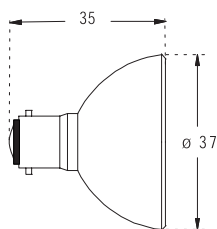

B2/34

BA15D REFLECTEUR ALUMINIUM Ø 37 MM
Aluminium reflector

CODE STOCK PART NUMBER	RÉFÉRENCE	CODE ANSI	VOLTS	WATTS	ANGLE BEAM	CANDELA CD	DURÉE DE VIE AC LIFE
---------------------------	-----------	--------------	-------	-------	---------------	---------------	-------------------------

AVEC VERRE DE PROTECTION CLAIR/with clear protection glass

131050	H 66424	GBA	6	15	6°	5 200	2 000
131052	H 66433	GBD	12	20	6°	6 400	2 000
131054	H 66434	GBE	12	20	18°	1 500	2 000
131056	H 66435	GBF	12	20	32°	750	2 000

SANS VERRE DE PROTECTION/without glass protection

131053	H 66428		12	12	12°		1 000
131055	H 66431		12	20	12°		1 000
131051	H 66427		12	50	18°		1 000

B2/35

BA15D REFLECTEUR ALUMINIUM Ø 56 MM
Aluminium reflector

CODE STOCK PART NUMBER	RÉFÉRENCE	CODE ANSI	VOLTS	WATTS	ANGLE BEAM	CANDELA CD	DURÉE DE VIE AC LIFE
---------------------------	-----------	--------------	-------	-------	---------------	---------------	-------------------------