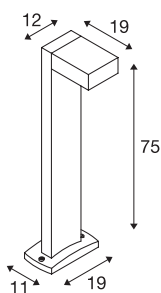

QUADRASYL 75

borne extérieure, gris, GX53/TCR-TSE, 11W max, IP44

Lampadaire carré QUADRASYL 75 en aluminium peint. Produit convenant à une utilisation en extérieur, grâce à son indice de protection IP44. Le raccordement électrique de ce modèle, disponible en deux coloris, s'effectue directement sur la tension secteur 230 V. Une boîte de connexion est disponible en option, pour un raccordement électrique sûr dans la tige du luminaire. Pour faciliter le montage, le lampadaire est livré avec un kit d'ancrage pour béton. La série QUADRASYL comporte également des appliques murales, pour une utilisation universelle.

INFORMATIONS TECHNIQUES

Réf.	232294
Douille	GX53
Source	TCR-TSE
Nombre de douilles	1
Lampes incluses	Non
Code IP	IP 44
Montage	En saillie
Détails de montage	Sol
Tension nominale primaire	220-240V ~50/60Hz
Classe de protection	I
Puissance en watts	11 W
Coloris	gris
Sortie lumineuse	direct
Largeur	19 cm
Hauteur	75 cm
Profondeur	19 cm
Poids net	3.176 kg
Poids brut	3.784 kg
Page du BIG WHITE	577