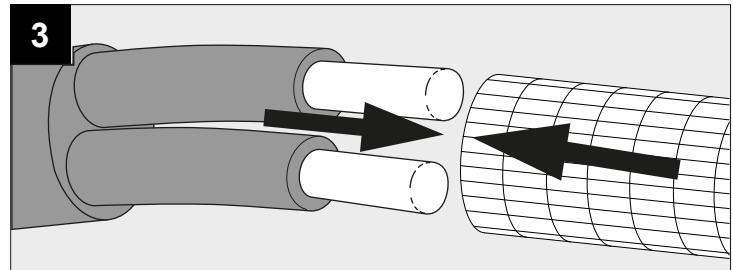

P	3W
U	220-240V

IP20
Beschermd tegen vaste voorwerpen die groter zijn dan 12 mm
Protégé contre les objets solides de plus de 12 mm
Geschützt gegen Festkörper größer als 12 mm
Protected against solid objects greater than 12 mm
Protegido contra objetos sólidos superiores a 12 mm
Protetto contro oggetti solidi più grandi di 12 mm

Voorzien van aardingsaansluiting
Avec mise à la terre
Ausgerüstet mit Erdungsanschluss
Provided with grounding
Con la toma de tierra
Con presa a terra