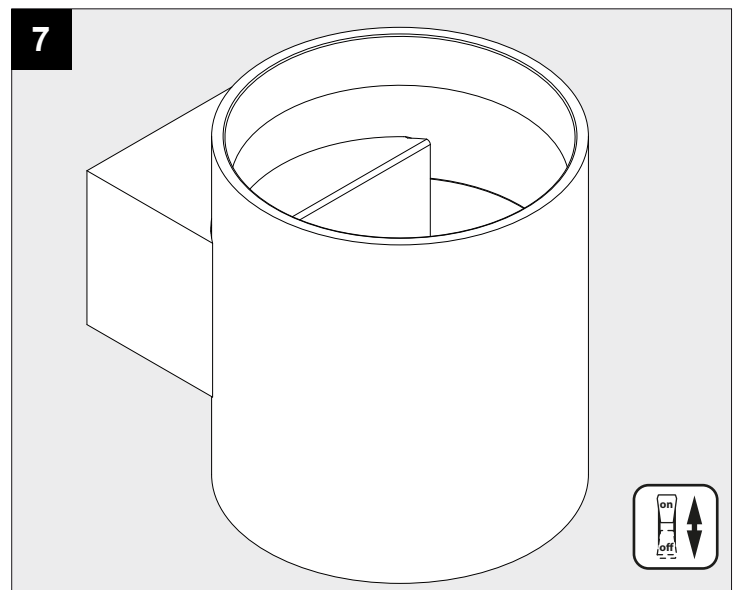

De verlichtingsbron van dit verlichtingstoestel zal enkel door de fabrikant of door de fabrikant aangestelde installateur vervangen worden.

La source lumière de cet appareil ne sera remplacée que par l'entrepreneur ou par un agent reconnu.

Das enthaltene Leuchtmittel sollte nur durch entsprechendes Fachpersonal ersetzt werden.

The light source contained in this luminaire shall only be replaced by the manufacturer or his service agent.

La fuente de iluminación que tiene esta luminaria sólo puede remplazarse por el fabricante o por un instalador autorizado.

La sorgente luminosa incorporata in questo apparecchio può essere sostituita solo dal produttore, da un suo centro assistenza oppure da una persona in possesso della necessaria abilitazione.