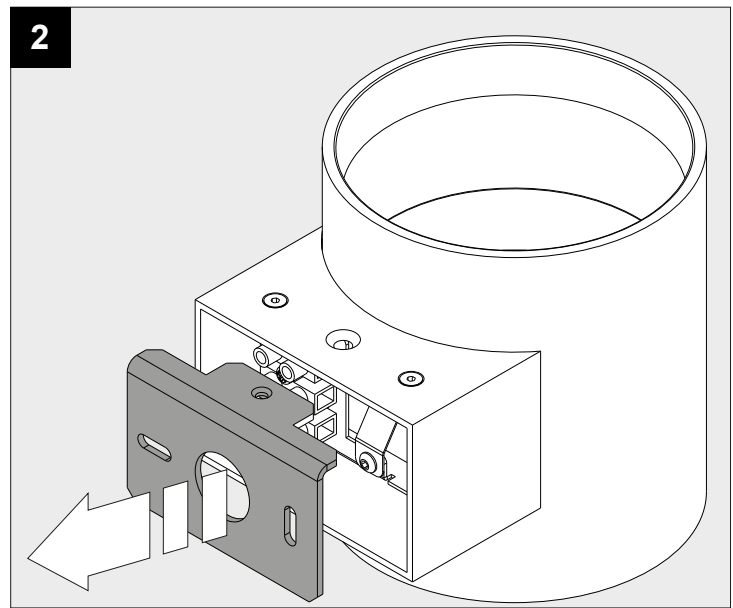

ORBIT T LED

DEEL
PARTIE
TEIL
PART
PARTE
PARTE

A

P	3W
U	220-240V

 **IP20**
 Beschermd tegen vaste voorwerpen die groter zijn dan 12 mm
 Protégé contre les objets solides de plus de 12 mm
 Geschützt gegen Festkörper größer als 12 mm
 Protected against solid objects greater than 12 mm
 Protegido contra objetos sólidos superiores a 12 mm
 Protetto contro oggetti solidi più grandi di 12 mm

 Voorzien van aardingsaansluiting
 Avec mise à la terre
 Ausgerüstet mit Erdungsanschluss
 Provided with grounding
 Con la toma de tierra
 Con presa a terra

De verlichtingsbron van dit verlichtingstoestel zal enkel door de fabrikant of door de fabrikant aangestelde installateur vervangen worden.