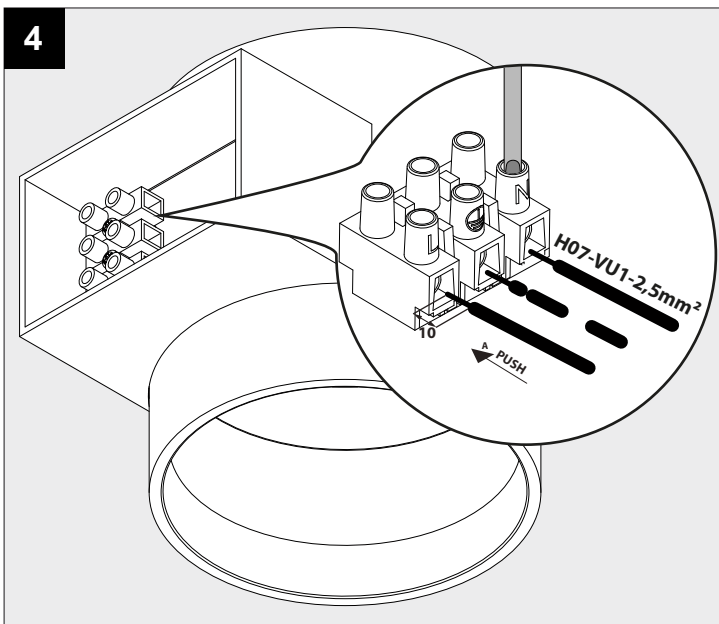

ORBIT T LED

DEEL
PARTIE
TEIL
PART
PARTE
PARTE

A

P	3W
U	220-240V

 **IP20**
 Beschermd tegen vaste voorwerpen die groter zijn dan 12 mm
 Protégé contre les objets solides de plus de 12 mm
 Geschützt gegen Festkörper größer als 12 mm
 Protected against solid objects greater than 12 mm
 Protegido contra objetos sólidos superiores a 12 mm
 Protetto contro oggetti solidi più grandi di 12 mm

 Voorzien van aardingsaansluiting
 Avec mise à la terre
 Ausgerüstet mit Erdungsanschluss
 Provided with grounding
 Con la toma de tierra
 Con presa a terra

De verlichtingsbron van dit verlichtingstoestel zal enkel door de fabrikant of door de fabrikant aangestelde installateur vervangen worden.