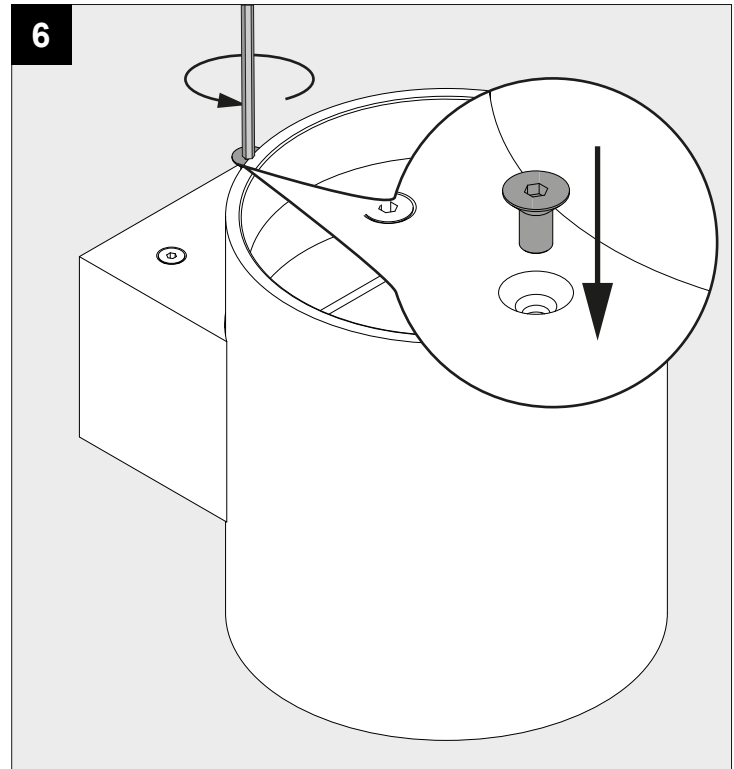

De verlichtingsbron van dit verlichtingstoestel zal enkel door de fabrikant of door de fabrikant aangestelde installateur vervangen worden.

La source lumière de cet appareil ne sera remplacée que par l'entrepreneur ou par un agent reconnu.

Das enthaltene Leuchtmittel sollte nur durch entsprechendes Fachpersonal ersetzt werden.

The light source contained in this luminaire shall only be replaced by the manufacturer or his service agent.

La fuente de iluminación que tiene esta luminaria sólo puede remplazarse por el fabricante o por un instalador autorizado.

La sorgente luminosa incorporata in questo apparecchio può essere sostituita solo dal produttore, da un suo centro assistenza oppure da una persona in possesso della necessaria abilitazione.