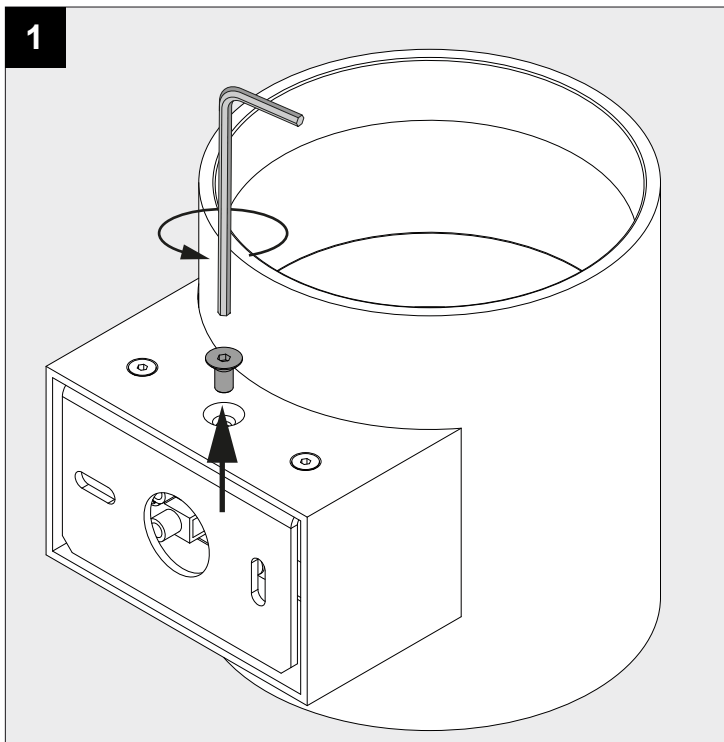

P	3W
U	220-240V

IP20
Beschermd tegen vaste voorwerpen die groter zijn dan 12 mm
Protégé contre les objets solides de plus de 12 mm
Geschützt gegen Festkörper größer als 12 mm
Protected against solid objects greater than 12 mm
Protegido contra objetos sólidos superiores a 12 mm
Protetto contro oggetti solidi più grandi di 12 mm

Voorzien van aardingsaansluiting
Avec mise à la terre
Ausgerüstet mit Erdungsanschluss
Provided with grounding
Con la toma de tierra
Con presa a terra