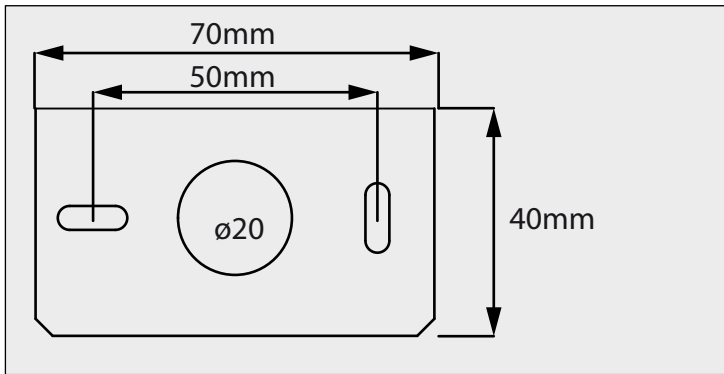

ORBIT T LED

DEEL
PARTIE
TEIL
PART
PARTE
PARTE

A

P	3W
U	220-240V

 **IP20**
 Beschermd tegen vaste voorwerpen die groter zijn dan 12 mm
 Protégé contre les objets solides de plus de 12 mm
 Geschützt gegen Festkörper größer als 12 mm
 Protected against solid objects greater than 12 mm
 Protegido contra objetos sólidos superiores a 12 mm
 Protetto contro oggetti solidi più grandi di 12 mm