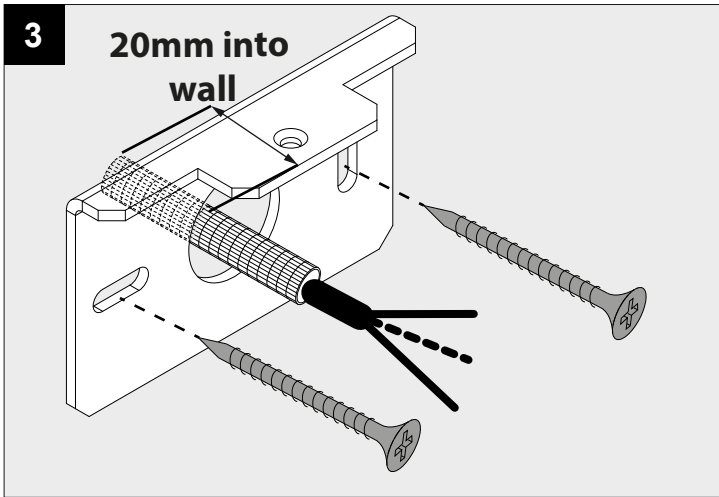

ORBIT T LED

DEEL
PARTIE
TEIL
PART
PARTE
PARTE

A

P	3W
U	220-240V

 **IP20**
 Beschermd tegen vaste voorwerpen die groter zijn dan 12 mm
 Protégé contre les objets solides de plus de 12 mm
 Geschützt gegen Festkörper größer als 12 mm
 Protected against solid objects greater than 12 mm
 Protegido contra objetos sólidos superiores a 12 mm
 Protetto contro oggetti solidi più grandi di 12 mm

 Voorzien van aardingsaansluiting
 Avec mise à la terre
 Ausgerüstet mit Erdungsanschluss
 Provided with grounding
 Con la toma de tierra
 Con presa a terra

De verlichtingsbron van dit verlichtingstoestel zal enkel door de fabrikant of door de fabrikant aangestelde installateur vervangen worden.