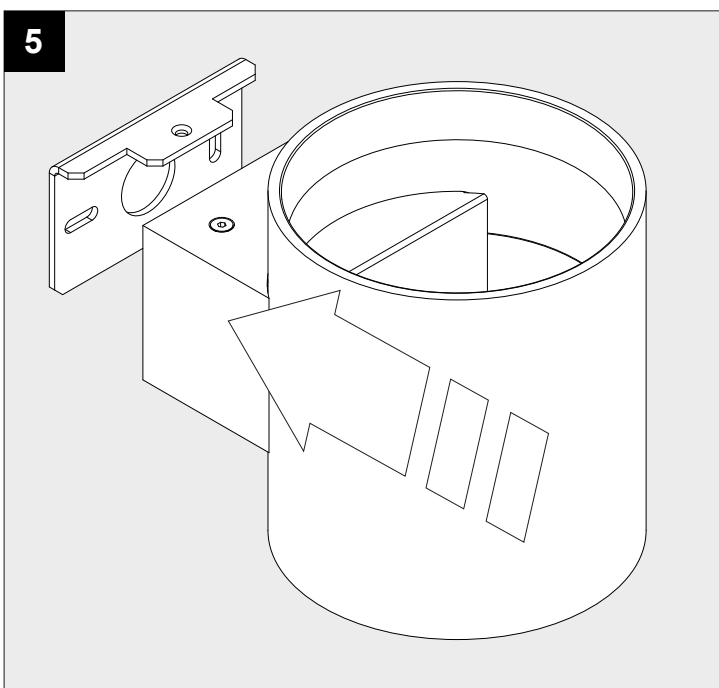

De verlichtingsbron van dit verlichtingstoestel zal enkel door de fabrikant of door de fabrikant aangestelde installateur vervangen worden.

La source lumière de cet appareil ne sera remplacée que par l'entrepreneur ou par un agent reconnu.

Das enthaltene Leuchtmittel sollte nur durch entsprechendes Fachpersonal ersetzt werden.

The light source contained in this luminaire shall only be replaced by the manufacturer or his service agent.

La fuente de iluminación que tiene esta luminaria sólo puede remplazarse por el fabricante o por un instalador autorizado.

La sorgente luminosa incorporata in questo apparecchio può essere sostituita solo dal produttore, da un suo centro assistenza oppure da una persona in possesso della necessaria abilitazione.