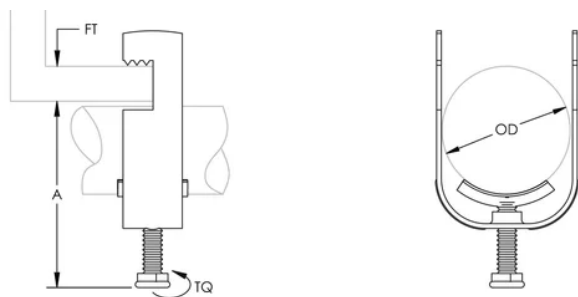

ATTACHE-C-EU CÂBLE SIMPLE À BRIDE, 32–36 MM OD, 12 MM MAX. REBORD, 67 MM MAX.

CATALOG NUMBER

C36EU

FEATURES

Soutient un seul trajet de conduit

Se fixe sur les brides de la poutre, la cornière et d'autres supports de structure

CARACTÉRISTIQUES DU PRODUIT

Article Number: 337360

Material: Acier

Finish: Galvanisé à chaud

Outer Diameter: 32 – 36 mm

Flange Thickness: 12-mm max

A: 67-mm max

Torque: 2 N·m

ADDITIONAL PRODUCT DETAILS

Screw is electrogalvanized on clamps that have an outer diameter of 40 mm or less.

DIAGRAMS

AVERTISSEMENT

Les produits nVent doivent être installés et utilisés conformément aux consignes figurant dans les fiches d'instructions et les documents de formation des produits nVent. Les fiches d'instructions sont disponibles à l'adresse suivante: www.nvent.com et auprès de votre représentant du service client nVent. Une mauvaise installation, une utilisation incorrecte, une application erronée ou toute autre forme de non-respect scrupuleux des instructions et avertissements de nVent peuvent entraîner un dysfonctionnement du produit, des dommages matériels, des lésions corporelles graves et le décès et/ou annuler votre garantie.