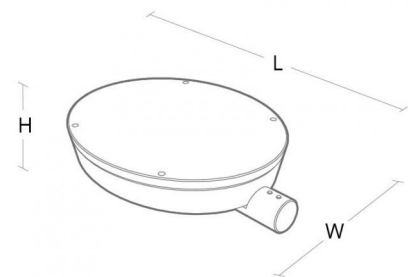

Matériaux et finition

Embase:	Aluminium coulé sous pression
Optique:	Verre

Montage/Connexion

Montage:	Pôle - Côté (Ø48 mm), Outdoor
Câble:	Cable 2x1mm ² 10m
Wind projected area:	415cm ² - Max 8 kg
Max. luminaires per circuit breaker:	B10: 32, B16: 50, C10: 52, C16: 85

Dimensions (mm)

Longueur (L):	523
Largeur (W):	390
Hauteur (H):	135
Poids (brutto/netto):	8.2 / 8

Emballage

Dimensions de l'emballage:	525 x 395 x 210
----------------------------	-----------------

5 7 0 3 8 2 1 1 6 6 2 7 0