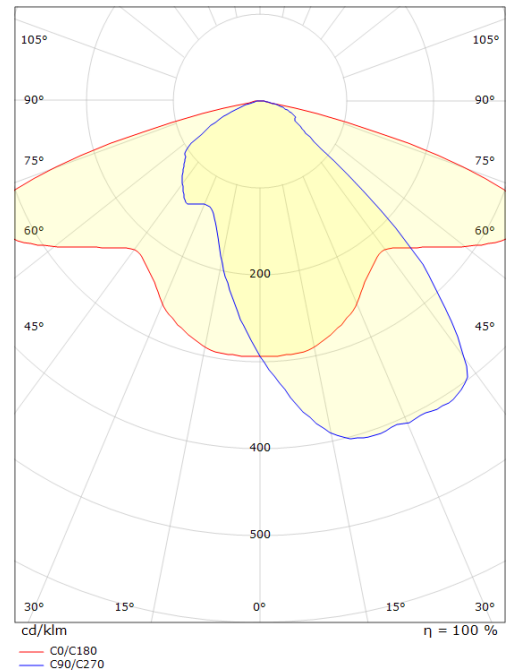

Matériaux et finition

Embase:	Aluminium coulé sous pression
Optique:	Verre

Montage/Connexion

Montage:	Pôle - Côté (Ø48 mm), Outdoor
Câble:	Cable 2x1mm ² 10m
Wind projected area:	415cm ² - Max 8 kg
Max. luminaires per circuit breaker:	B10: 32, B16: 50, C10: 52, C16: 85

Dimensions (mm)

Longueur (L):	523
Largeur (W):	390
Hauteur (H):	135
Poids (brutto/netto):	8.2 / 8

Emballage

Dimensions de l'emballage:	525 x 395 x 210
----------------------------	-----------------

5 7 0 3 8 2 1 1 6 6 2 7 0