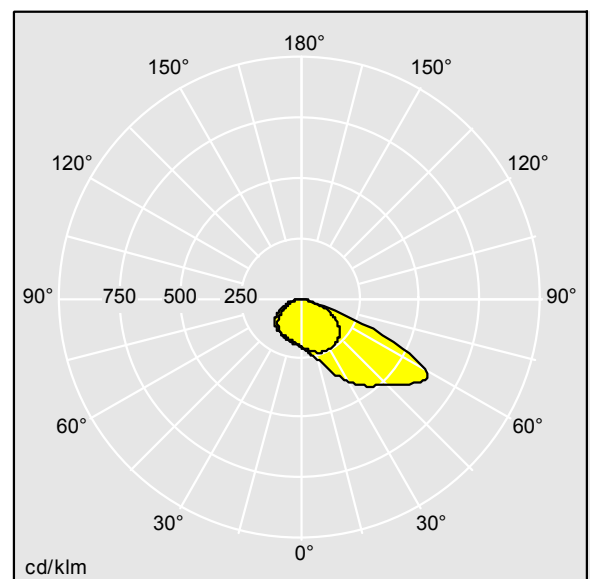

CivITEQ

Lanterne d'éclairage routier LED de taille Small avec 36 LED et une optique Passage piéton 500mA. Electronique, Classe électrique II, IP66, IK08. Corps : aluminium (EN AC-44300) fonderie, Gris pâle 150 sablé et texturé (similaire à RAL9006). Fermeture : verre plat trempé. Vis : Acier inox, traitement Ecolubric®. Livré avec un adaptateur d'emmanchement Ø 60 mm qui convient pour montage top (inclinaison 0°/5°/10°) ou latéral (inclinaison -20°/-15°/-10°/-5°/0°). Livré avec LED 4 000 K. Protection contre la surtension : mode commun à une impulsion 10 kV et mode commun multi-impulsions 8 kV et mode différentiel multi-impulsions 6 kV. Si un système DALI permanent est connecté, mode différentiel et mode commun multi-impulsions 6 kV.

Dimensions : 390 x 230 x 133 mm
 Puissance du luminaire: 55 W
 Flux lumineux du luminaire: 8426 lm
 Efficacité lumineuse du luminaire: 153 lm/W
 Poids : 5,7 kg
 Scx : 0.077 m²

TLG_CTEQ_F_SMTP36LEDPDB.jpg

TLG_CETQ_M_S.wmf

TL_CQS36L50IVS740.ltd

Position de la lampe: STD - Standard
 Source lumineuse: LED
 Flux lumineux du luminaire*: 8426 lm
 Efficacité lumineuse du luminaire*: 153 lm/W
 Indice min. de rendu des couleurs: 70
 Convertisseur: 1 x 87500825 LCO 90/200-1050/165
 NF C ADV3