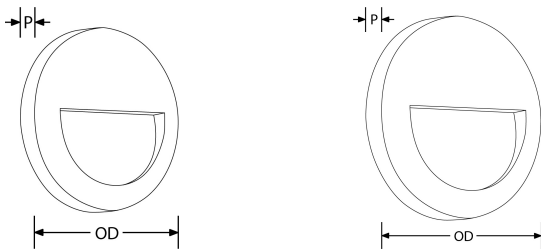

**Product Image:**

**Line Drawing**

**Product Specs:**

<b>Technology</b>	LED	<b>Input Voltage</b>	220-240V AC
<b>Lamp Base</b>	Aucun	<b>Positional Adjustment</b>	Fixe
<b>Number of LEDs</b>	14	<b>Lifetime L70 (hrs)</b>	30000
<b>Input Frequency</b>	50/60HZ	<b>Dimmable</b>	Non
<b>Dali</b>	Non	<b>IP Rating</b>	IP65
<b>IK Rating</b>	IK10	<b>Operating Env. Temp. (Min) °C</b>	-10°C
<b>Operating Env. Temp. (Max) °C</b>	40°C	<b>Power Factor</b>	0.9
<b>Overall Diameter (mm)</b>	140	<b>Weight (Kg)</b>	0.173