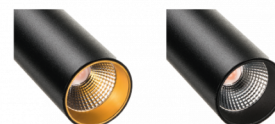

Zip Tube MicroPendant Noir

Codes-articles:

5046 320628

EAN:

7021983206282

Source lumineuse

Version:	Pendant
Type de source lumineuse:	LED (non interchangeable)
Wattage:	7W
System wattage:	7.0W
Luminous flux:	330lm
Efficacité:	48 lm/W
Tension:	220-240V
Température des couleurs:	2700K
Rendu des couleurs (CRI):	Ra 98
Facteur MacAdams:	SDCM: 2
Durée de vie:	L90/B10>50,000
Light distribution:	Directe
Optique:	Réflecteur moyen
Faisceau:	40°

Contrôle/Dimming

Type: Coupure de phase descendante

Protection

Classe Isolation:	Classe II
IP:	IP20
Ta nominal:	Ta=25°C

Énergie et approbations

Classe énergétique:	A
Approbation:	CE

Matériaux et finition

Embase:	Aluminium
Couleur:	Noir (RAL 9004)
Optique:	Polycarbonate (PC)

Montage/Connexion

Montage:	Surface, Indoor
Module:	Suspension

Dimensions (mm)

Longueur (L):	204
Largeur (W):	39
Hauteur (H):	204
Poids (brutto/netto):	0.397

cd/klm
— C0/C180
— C90/C270

7 0 2 1 9 8 3 2 0 6 2 8 2