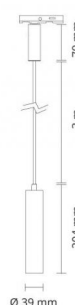

Zip Tube MicroPendant Noir

Codes-articles:

5046 320628

EAN:

7021983206282

Source lumineuse

Version:	Pendant
Type de source lumineuse:	LED (non interchangeable)
Wattage:	7W
System wattage:	7.0W
Luminous flux:	330lm
Efficacité:	48 lm/W
Tension:	220-240V
Température des couleurs:	2700K
Rendu des couleurs (CRI):	Ra 98
Facteur MacAdams:	SDCM: 2
Durée de vie:	L90/B10>50,000
Light distribution:	Directe
Optique:	Réflecteur moyen
Faisceau:	40°

Contrôle/Dimming

Type: Coupure de phase descendante

Protection

Classe Isolation:	Classe II
IP:	IP20
Ta nominal:	Ta=25°C

Énergie et approbations

Classe énergétique:	A
Approbation:	CE

Matériaux et finition

Embase:	Aluminium
Couleur:	Noir (RAL 9004)
Optique:	Polycarbonate (PC)

Montage/Connexion

Montage:	Surface, Indoor
Module:	Suspension

Dimensions (mm)

Longueur (L):	204
Largeur (W):	39
Hauteur (H):	204
Poids (brutto/netto):	0.397

cd/klm
— C0/C180
— C90/C270

7 0 2 1 9 8 3 2 0 6 2 8 2