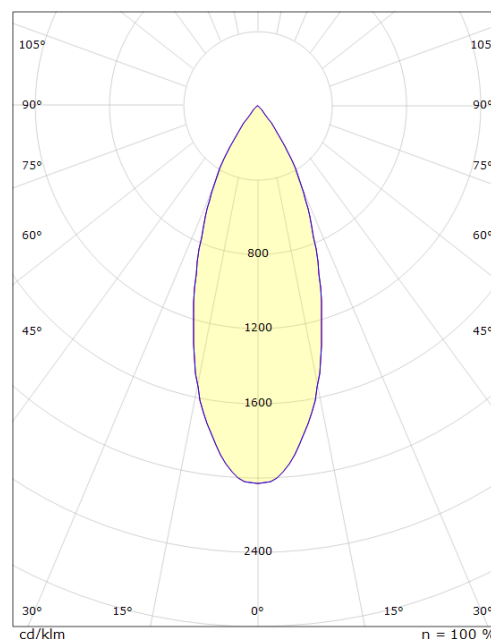

Zip Tube MicroPendant Noir

Codes-articles:

5046 320628

EAN:

7021983206282

Source lumineuse

Version:	Pendant
Type de source lumineuse:	LED (non interchangeable)
Wattage:	7W
System wattage:	7.0W
Luminous flux:	330lm
Efficacité:	48 lm/W
Tension:	220-240V
Température des couleurs:	2700K
Rendu des couleurs (CRI):	Ra 98
Facteur MacAdams:	SDCM: 2
Durée de vie:	L90/B10>50,000
Light distribution:	Directe
Optique:	Réflecteur moyen
Faisceau:	40°

Montage/Connexion

Montage:	Surface, Indoor
Module:	Suspension

Dimensions (mm)

Longueur (L):	204
Largeur (W):	39
Hauteur (H):	204
Poids (brutto/netto):	0.397

cd/klm
— C0/C180
— C90/C270

7 0 2 1 9 8 3 2 0 6 2 8 2