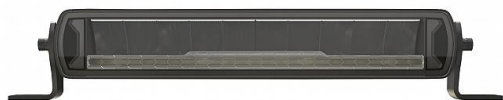

## LEDDriving LIGHTBAR MX250-CB

Numéro d'article 144358

OSR LEDDriving LED PROJECTEUR MX250-CB LEDDL110-CB 12/24V 45W 6000K 2700lm 356x86x54mm IP69K 5000h E4 homologué ECE R10, R112, R7

Vue significative sur les routes de campagne sombres, les sentiers forestiers, hors des sentiers battus, hors route et sur route - cela peut être réalisé avec l'OSRAM MX250-CB. Avec ses 26 LED puissantes et hautes performances à longue durée de vie, l'OSRAM MX250-CB a une portée allant jusqu'à 320 mètres, offrant au conducteur une vision impressionnante sur route et hors route. Même dans des conditions de faible éclairage et de visibilité réduite en raison d'influences environnementales externes, l'OSRAM LEDDriving Lightbar MX250-CB avec jusqu'à 6000 Kelvin peut fournir des conditions comparables à la lumière du jour. Cette LED avec une luminosité allant jusqu'à 2700 lumens se distingue par la plus grande efficacité optique et une distribution lumineuse homogène. Il en résulte la possibilité d'une meilleure visibilité pour vous et d'une meilleure visibilité de votre véhicule pour les autres usagers de la route, et avec elle la sécurité sur et hors route.

### Attributs de Classification Générale

Groupe ETIM	Luminaires
Classe ETIM	Projecteur
Code produit	144358
Marque	OSRAM
Nom série de produits	LEDDriving Multifunctional
Type de produit	Lightbar MX250-CB