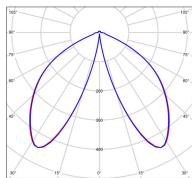

Avenue 2

catalogue 2020 p. 252

réf. 102118009

EAN. 3663660290678

Modèle 6

Données techniques

Tension nominale	230V AC
Plage de tension d'entrée	100 - 240 V AC
Driver output	700mA
Alimentation output	-
Classe	1
IP	44
IK	-
Diffuseur	PMMA opale
Paralume	-
Source	Module LED intégré
Température de couleur réelle	2700°K warm white
Flux total sortant	677 lm
Consommation totale	13 W
Classe énergétique	D (Source LED)
Efficacité lumineuse	52
IRC	83
SDCM	-
Espacement conseillé	6 m
(PMR Emoy - 20 lux)	
Hauteur de placement	2 m
Largeur du placement	2 m
Optique	-
Dimmable	Non
Ta	-
Durée de vie LED	50000 h (L90/B50)
Plage de température ambiante	-10 ~50°C
UGR	-
ULR	-
Groupe de risque photobiologique	Non
Distorsion harmonique THDI	-
Fixation	Oui
Détection	Non
Avec prise IP55	Non

Données logistiques

Dimensions du modèle	H.695 L.240 P.240
Poids net	0.000 Kg
Poids brut	0.000 Kg
Dimensions colis 1	H.760 L.240 P.290

Certifications et garanties

CE	Oui
UL	Non
EAC	Oui
RoHS	Oui
ENEC	Non
Anti-corrosion	25 ans (sur Aluminium)
Technique	5 ans
Electronique	5 ans