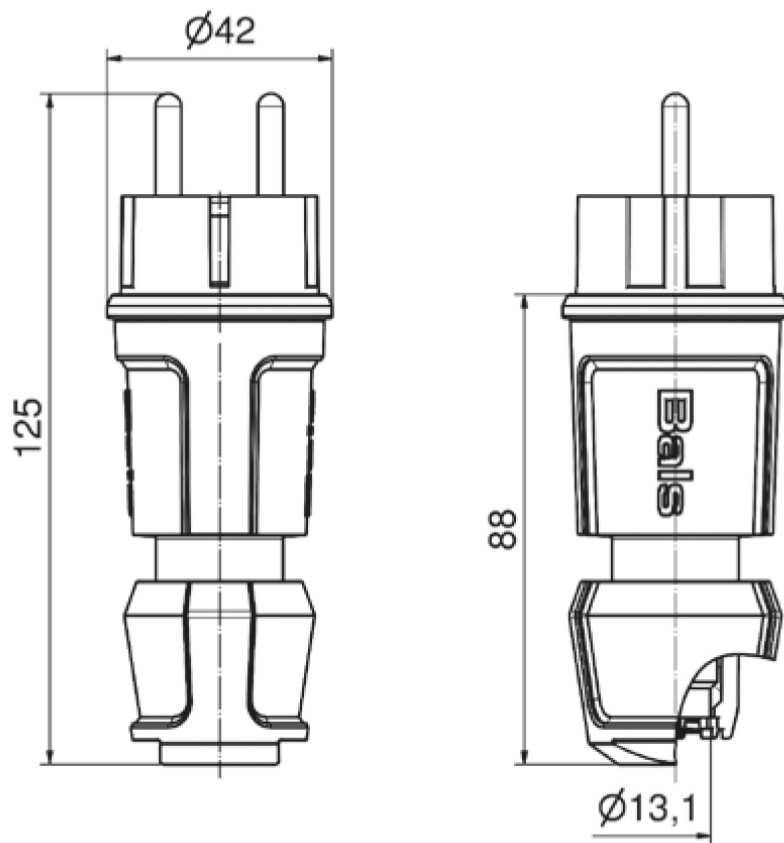

fiche domestique - système allemand et belge/français

Description de l'article	
Référence	7371
EAN	4024941852395
Groupe de produits	fiche domestique avec MULTI-GRIP
Intensité	16A
Nombre de pôles	3p
Disposition des phases	2P+PE
Tension	250V
Fréquence	courant alternatif (CA)
Indice de protection	IP44

Description de l'article	
Code couleur	gris
Couleur de l'appareil	collet noir RAL 9005, capot gris RAL 7035, presse-étoupe noir RAL 9005
Connectique	bornes à vis en bornes femelle
Section maximale des conducteurs	2,5 mm ²
Entrée de câble	raccord à écrou
Matériau du boîtier	polyamide
Contacts	le porte-contacts est en polyamide, les contacts sont en laiton nickelé

Autres caractéristiques techniques	
	Également adapté au système belge/français
	avec presse-étoupe MULTI-GRIP et décharge de traction intégrée

Données logistiques	
Poids unitaire	0.082 Kg / null
Type d'emballage	null
Contenu	1 ST
EAN	4024941852395
Longueur	410 mm
Largeur	285 mm
Poids	0,083 kg
Type d'emballage	null

Données logistiques	
Contenu	20 ST
EAN	4024941323611
Longueur	275 mm
Largeur	175 mm
Hauteur	137 mm
Poids	1,765 kg
Volume	5 737,5 ccm

18 MB 119